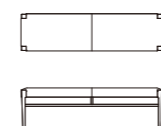

BENCH

SIZE : W1410xD370xH435
Leather Seat PRICE : ¥85,000 (税込¥93,500)
Fabric Seat PRICE : ¥60,000 (税込¥66,000)
(納期:70日)
[別売] Fabric Seat Cover ¥12,000 (税込¥13,200)
(納期:70日)

※レザータイプはFabricカバーをご使用いただけません。