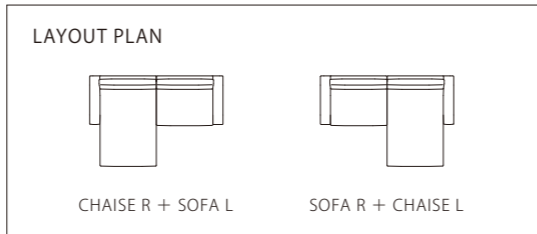

[OTTOMAN] W700xD700xH370

MODEL	張地コード	PRICE
F^b OTTOMAN	K・Nランク	¥55,000 (税込¥60,500)
	SAランク	¥80,000 (税込¥88,000)
	PAランク	¥90,000 (税込¥99,000)

[HEADREST] SIZE: W510xD170xH490 (クッション部: W510xφ170)

MODEL	張地コード	PRICE
HEADREST	K・Nランク	¥24,000 (税込¥26,400)
	SAランク	¥38,000 (税込¥41,800)
	PAランク	¥40,000 (税込¥44,000)

[スベアカバーのご案内]

※スベアカバーはファブリックタイプに限ります。
※スベアカバー(セット)をお求めの際は、表価格の3割がカバーのみの単体価格(税別)となります。
※座部のみや背部のみなどパーツカバーの価格は別途となります。詳しくはお問い合わせください。

納期70日