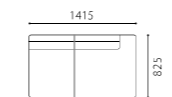

[基本在庫色：革S2ブラック]