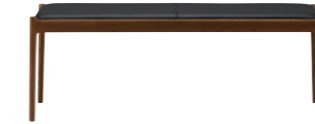

LIGHT SIDE CHAIR DB  
W610xD510xH680 (SH430)

DINING TABLE 180 NA  
W1800xD850xH720

DINING TABLE 160 NA  
W1600xD850xH720

ROUND TABLE NA  
W1050xD1050xH720

DINING TABLE 180 DB  
W1800xD850xH720

DINING TABLE 160 DB  
W1600xD850xH720

ROUND TABLE DB  
W1050xD1050xH720

BENCH 150 NA  
W1530xD380xH450

BENCH 120 NA  
W1230xD380xH450

HEADREST  
W510xD170xH490

BENCH 150 DB  
W1530xD380xH450

BENCH 120 DB  
W1230xD380xH450

HEADREST  
W510xD170xH490