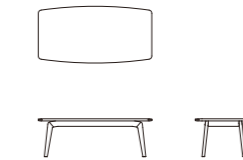

SIZE : W1800xD890xH790 (SH420)  
COLOR: Soap / Black  
PRICE : [A3(基本色)] ¥358,000 (税込¥393,800)  
[K・Nランク] ¥388,000 (税込¥426,800)  
[SAランク] ¥528,000 (税込¥580,800)  
[PAランク] ¥548,000 (税込¥602,800)

DINING TABLE 180

SIZE : W1800xD850xH710  
COLOR: Soap / Black  
PRICE : ¥228,000 (税込¥250,800)

DINING TABLE 160

SIZE : W1600xD850xH710  
COLOR: Soap / Black  
PRICE : ¥208,000 (税込¥228,800)

COFFEE TABLE

SIZE : W1200xD600xH400  
COLOR: Soap / Black  
PRICE : ¥108,000 (税込¥118,800)