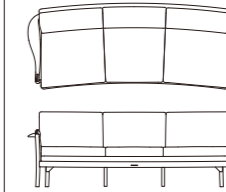

SIZE : W505xD505xH790 (SH445)  
WEIGHT: 約2.5kg  
COLOR: Soap / Black  
PRICE : ¥79,000 (税込¥86,900)  
※座面部: ロープ編み込みタイプ (ポリエステル100%)

DINING CHAIR

SIZE : W430xD505xH790 (SH445)  
WEIGHT: 約2.1kg  
COLOR: Soap / Black  
PRICE : ¥69,000 (税込¥75,900)  
※座面部: ロープ編み込みタイプ (ポリエステル100%)