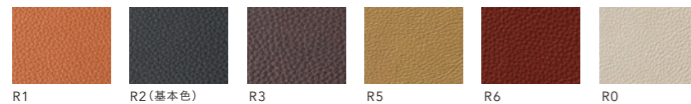

Leather [革]

材質:本皮革 (PAタイプ)
コレクテッドグレイン
ナチュラルシムリングタイプ
セミアニリン仕上げ