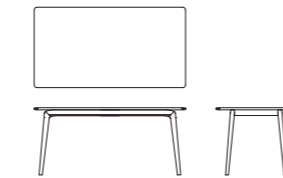

DINING TABLE 160

SIZE : W1600xD850xH710
COLOR: Soap / Black
PRICE : ¥208,000 (税込¥228,800)