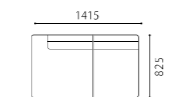

[基本在庫色：革S2ブラック]