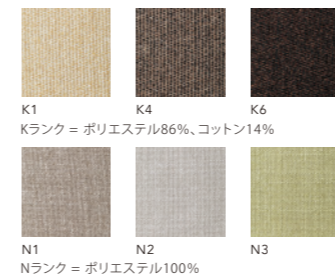

TOKYO SHOWROOM ご予約制

〒102-0074 東京都千代田区九段南2-3-10 BCプラザ4F
ACCESS:
東京メトロ半蔵門線・東西線「九段下駅」2番出口より徒歩8分
都営新宿線「市ヶ谷駅」A3出口より徒歩10分
JR・東京メトロ有楽町線・南北線「市ヶ谷駅」より徒歩13分
※駐車場はございません。

TOYOHASHI 本社工場 SHOWROOM ご予約制

〒440-0071 愛知県豊橋市北島町字北島87番地
ACCESS:
豊橋駅より車で約5分 / 東名高速道路 豊川ICより車で約25分
JR飯田線「船町駅」より徒歩5分
※無料駐車場あり

NAGOYA 栄 SHOWROOM 平日のみご予約制

〒460-0008 名古屋市中区栄3-4-5 スカイル11F
ACCESS:
名古屋市営地下鉄 東山線・名城線「栄駅」 / 名鉄 瀬戸線「栄町駅」 サカエチカ7番出口すぐ
駐車場: 栄スカイル地下駐車場(2時間まで無料券あり)
[土日祝OPEN 10:00-18:00(日曜・祝日は17:00まで)・平日ご予約制]

NAGOYA 吉桂 SHOWROOM ご予約制

〒460-0011 名古屋市中区大須3丁目2-5 (株)吉桂ビル内8F
ACCESS:
名古屋市営地下鉄 名城線「矢場町駅」より徒歩7分
※無料駐車場あり

各ショールーム予約受付先

Tel.0532-55-4601
Fax.0532-55-5346
[平日受付]9:00-12:00 / 13:00-17:30

HPからの
ご予約はこちら

メンテナンスについて

朝日木材加工(株)は、お客様に永く愛され、大切に使い続けて頂けるような家具づくりを目指しています。修理、メンテナンス、張り替えなどのご相談・お見積りをお承りしております。下記ホームページよりお問い合わせください。(ご返答に数日かかる場合がございますので、予めご了承ください。)

URL <https://www.asahiwood.co.jp> ▶ **お問い合わせ** ▶ **AMLYS製品について** ▶ **必要事項をご入力** ▶ **メール送信**

※修理箇所や製品の画像を添付頂くとわかり易い場合がございます。

コーポレートサイト リニューアルのお知らせ

この度、朝日木材加工(株)のコーポレートサイトをリニューアル致しました。より皆様のお役に立てるようなサイトを目指して参りますので引き続きご愛顧の程、宜しくお願ひ申し上げます。

朝日木材加工株式会社

〒440-0071 愛知県豊橋市北島町字北島87番地
TEL.0532-55-4601 FAX.0532-55-5346
<https://www.asahiwood.co.jp>

家具修理(リペア) Furniture repair

お気に入りの家具を、もっと永く使って頂くために。

海外ブランド家具や国産家具、他社製品まで、お客様が長年使用し、補修を必要とする大切な家具を技能資格認定の椅子張り技能士が甦らせます。見た目の修理だけでなく、内部構造や傷みを診断し、補強・改善も含めたご提案をいたします。

修理の流れ