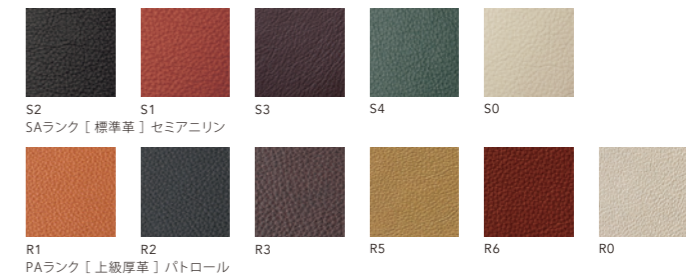

Leather [革]

| 他社製品・自社製品張込みタイプ(脱着不可)張替生地

(株)サンゲツのデジタルカタログよりお選びください。▶ www.sangetsu.co.jp/digital_book/chair.html

修理に関してのご注意

- ・修理料金は状況や内容に応じて変わる為、その都度のお見積りとなります。
- ・必ずお客様で商品のキズやへこみなどをご確認ください。
- ・弊社に商品が到着後、明らかに自立つキズ、へこみなどが確認できたら弊社からご連絡させて頂く場合がございます。
- ・弊社に商品が到着後、現物確認した際、追加修理を確認させて頂く場合がございます。その際に追加費用が必要となる場合は弊社よりご連絡させて頂きます。
- ・納期は、修理内容や時期によって異なります。お見積書と併せてご提示させて頂きます。
- ・状況によっては修理が不可能な場合がございますので、予めご了承ください。
- ・椅子の脚折れなど、強度に関わる修理はお受けすることができません。予めご了承ください。
- ・修理に対する一定の保証は追いかねますので、ご了承ください。
- ・修理業務は、ご入金(振込み)をもってご契約とさせていただきます。
- ・請求書発行日より30日以内にご入金頂けない場合は、自動的にキャンセル扱いとなります。予めご了承ください。
- ・修理後、イメージと異なる場合や不具合があった場合でも返金は負いかねますので、予めご了承ください。
- ・配送時の事故などにつきましては責任を負いかねますので、予めご了承ください。

●各商品は、天然素材を使用した手作りの為、サイズや色が多少異なることがあります。●商品の使用に際しては、商品添付の「使用上のご注意」「取扱い説明書」「組立説明書」等をよくお読みのうえ正しくご使用ください。また、大切に保管し、必要なときにお読みください。●製品の寸法単位はmmで、「幅×奥行×高さ(座面の高さ)」の順で表示してあります。又、パネ・ウレタンフォームクッション・木部加工はハンドメイドのため、寸法表示に誤差が生じることがありますのでご了承ください。●製品の色調は印刷の関係上、実物と多少の違いを生じることがありますのでご了承ください。●製品改良のため、仕様変更や布地・色・モデルの改廃を行うことがありますので、ご用命の際は必ずご確認くださいませようお願ひいたします。●表示価格には送料は含まれておりません。●本カタログに掲載されている写真の無断転載を禁じます。●本カタログに掲載されている全ての商品のインターネットでの販売は一切お断りしております。[撮影協力] カフェくらがり:愛知県岡崎市石原町牧原日影3 / garage:愛知県豊橋市曙町南松原17 / HAAG DESIGN + haag cafe:愛知県豊川市馬場町井天南97 / MINOH KAJIKASOU:大阪府箕面市箕面1丁目6-6