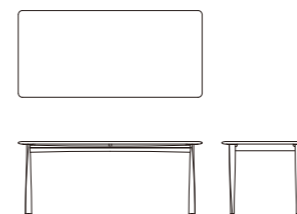

※レザータイプは、Fabricシートカバーをご使用いただけません。

**Torneo  
HIGH SHELF**

SIZE : W1000xD320xH1570  
PRICE : ¥198,000 (税込¥217,800)

**Torneo  
LOW SHELF**

SIZE : W1000xD320xH870  
PRICE : ¥118,000 (税込¥129,800)

**Torneo  
DINING TABLE 180** [基本サイズ]