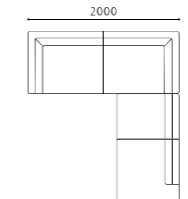

SHOT

基本在庫色以外：納期70日

SHOT COUCH L

SIZE	W1815xD825xH690(SH410) <脚H130>
PRICE	SAランク ¥280,000 (税込¥308,000)
	PAランク ¥300,000 (税込¥330,000)
	K・Nランク ¥210,000 (税込¥231,000)

[基本在庫色：革S2ブラック]

SHOT COUCH R

SIZE	W1815xD825xH690(SH410) <脚H130>
PRICE	SAランク ¥280,000 (税込¥308,000)
	PAランク ¥300,000 (税込¥330,000)
	K・Nランク ¥210,000 (税込¥231,000)

[基本在庫色：革S2ブラック]

SHOT COUCH L + ARMLESS COUCH R (S2)
SET PRICE : ¥498,000 (税込¥547,800)

SHOT COUCH R (S2) + OTTOMAN (S2)
SET PRICE : ¥380,000 (税込¥418,000)

SHOT ARMLESS COUCH L

SIZE	W1415xD825xH690(SH410) <脚H130>
PRICE	SAランク ¥218,000 (税込¥239,800)
	PAランク ¥248,000 (税込¥272,800)
	K・Nランク ¥170,000 (税込¥187,000)

[基本在庫色：革S2ブラック]

SHOT ARMLESS COUCH R

SIZE	W1415xD825xH690(SH410) <脚H130>
PRICE	SAランク ¥218,000 (税込¥239,800)
	PAランク ¥248,000 (税込¥272,800)
	K・Nランク ¥170,000 (税込¥187,000)

[基本在庫色：革S2ブラック]

SHOT SOFA 3S (S2) + ARMLESS COUCH R (S2)
SET PRICE : ¥568,000 (税込¥624,800)

SHOT COUCH R (S2) + ARMLESS COUCH L (S2)
+ OTTOMAN (S2)
SET PRICE : ¥598,000 (税込¥657,800)

SHOT SOFA 3S

SIZE	W2000xD825xH690(SH410) <脚H130>
PRICE	SAランク ¥350,000 (税込¥385,000)
	PAランク ¥380,000 (税込¥418,000)
	K・Nランク ¥250,000 (税込¥275,000)

[基本在庫色：革S2ブラック]

SHOT OTTOMAN

SIZE	W825xD825xH410
PRICE	SAランク ¥130,000 (税込¥143,000)
	PAランク ¥150,000 (税込¥165,000)
	K・Nランク ¥100,000 (税込¥110,000)

[基本在庫色：革S2ブラック]

SHOT SOFA 3S (S2) + ARMLESS COUCH R (S2)
+ CUSHION (A) (S2x2+Nx1)
+ CUSHION (B) (S2x2+Nx1)
SET PRICE : ¥691,000 (税込¥760,100)

SHOT COUCH R (S2x2) + OTTOMAN (S2)
SET PRICE : ¥660,000 (税込¥726,000)

Material

木部：マホガニー材 (PU塗装)

Leather [革]

S2 SAランク [標準革] セミアニリン

R1 PAランク [上級厚革] パトロール

Fabric [布]

K1 K4 K6
Kランク = ポリエステル86%、コットン14%

N1 N2 N3 N5 N7
Nランク = ポリエステル100%

※布はカバーリングタイプとなります。取り外し、ドライクリーニングが可能です。 ※基本在庫色以外全て完全受注生産となります。(納期：70日)