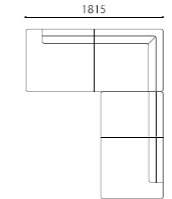

## SHOT COUCH R

SIZE	W1815xD825xH690(SH410) <脚H130>
PRICE	SAランク ¥280,000 (税込¥308,000)
	PAランク ¥300,000 (税込¥330,000)
	K・Nランク ¥210,000 (税込¥231,000)

[基本在庫色：革S2ブラック]

SHOT COUCH L + ARMLESS COUCH R (S2)  
SET PRICE : ¥498,000 (税込¥547,800)