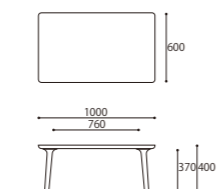

### LADDER

SIZE : W530xD500xH1600  
 COLOR: Natural / Dark Brown  
 PRICE : ¥68,000 (税込¥74,800)

※受注生産品(納期90日)

### DINING TABLE 160 [基本サイズ]

SIZE : W1600xD850xH720  
 COLOR: Natural / Dark Brown  
 PRICE : ¥235,000 (税込¥258,500)