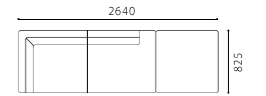

SHOT ARMLESS COUCH L

SIZE	W1415xD825xH690(SH410) <脚H130>
PRICE	SAランク ¥218,000 (税込¥239,800)
	PAランク ¥248,000 (税込¥272,800)
	K・Nランク ¥170,000 (税込¥187,000)