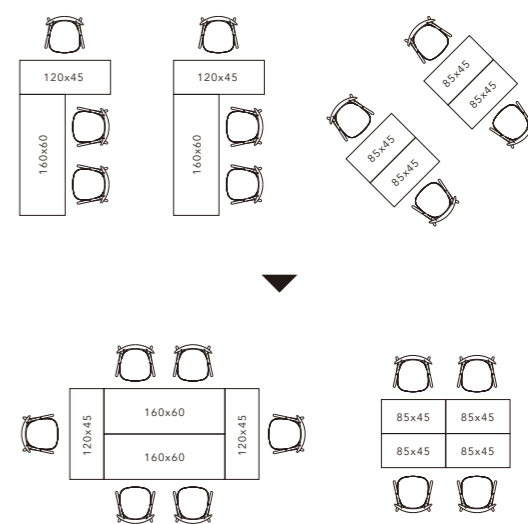

TABLE COMBINATION CASE