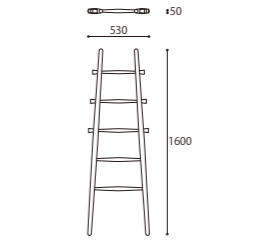

LADDER

SIZE : W530xD500xH1600
COLOR: Natural / Dark Brown
PRICE : ¥68,000 (税込¥74,800)

※受注生産品(納期90日)