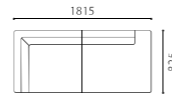

[基本在庫色：革S2ブラック]