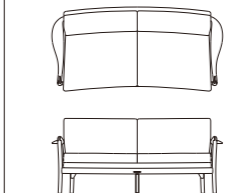

SOFA 2S

SIZE : W1800xD890xH790 (SH420)
COLOR: Soap / Black
PRICE : [A3(基本色)] ¥358,000 (税込¥393,800)
[K・Nランク] ¥388,000 (税込¥426,800)
[SAランク] ¥528,000 (税込¥580,800)
[PAランク] ¥548,000 (税込¥602,800)