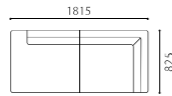

[基本在庫色：革S2ブラック]