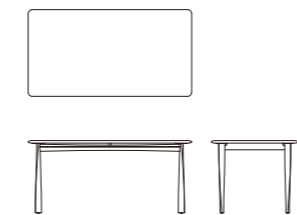

**Torneo
DINING TABLE 160** [基本サイズ]

SIZE : W1600xD850xH710
PRICE : ¥158,000 (税込¥173,800)

※テーブル幅は特注にて10cm単位のサイズ対応(140~180cm)が可能です。(納期70日)

PRICE	W1400	W1500	W1700
	¥158,000 (税込¥173,800)	¥168,000 (税込¥184,800)	¥178,000 (税込¥195,800)

Inlay [象嵌]

チェア背もたれ部には
稀少な黒檀材を使用

Material [主材]

・アカシヤマンギウム材
・PU (ポリウレタン樹脂塗装)

Leather [革]

※革はブラック1色のみとなります。(張り込みタイプ)

S2

材質:本牛革(SAランク)
セミアニリン
型押しタイプ

Fabric [布]

※布はカバーリングタイプとなります。取り外し、ドライクリーニングが可能です。

K1

K4

K6

Kランク = ポリエステル86%、コットン14%

N1

N2

N3

N5

N7

Nランク = ポリエステル100%