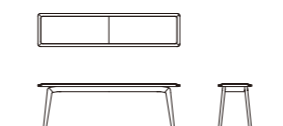

TV BOARD

SIZE : W1745xD420xH430  
COLOR: Soap / Black  
PRICE : ¥228,000 (税込¥250,800)

※テーブル幅は特注にて10cm単位のサイズ対応 (140~180cm) が可能です。(納期70日)  
※チェアを2脚並列する場合はW160以上、3脚並列の場合はW180になります。

PRICE	W1400 ¥208,000 (税込¥228,800)	W1500 ¥218,000 (税込¥239,800)	W1700 ¥228,000 (税込¥250,800)
-------	--------------------------------	--------------------------------	--------------------------------

チェア座面に固定できます。  
Front    Back    Front    Back

BENCH

SIZE : W1500xD350xH460  
COLOR: Soap / Black  
PRICE : ¥118,000 (税込¥129,800)  
※SAランク (標準革) S2ブラックのみ

CHAIR CUSHION

SIZE : W380xD370xH10  
PRICE : [A3(基本色)] ¥ 9,800 (税込¥10,780)  
[K・Nランク] ¥14,800 (税込¥16,280)  
[S2(基本色)] ¥14,800 (税込¥16,280)  
[SAランク] ¥17,800 (税込¥19,580)  
[PAランク] ¥19,800 (税込¥21,780)