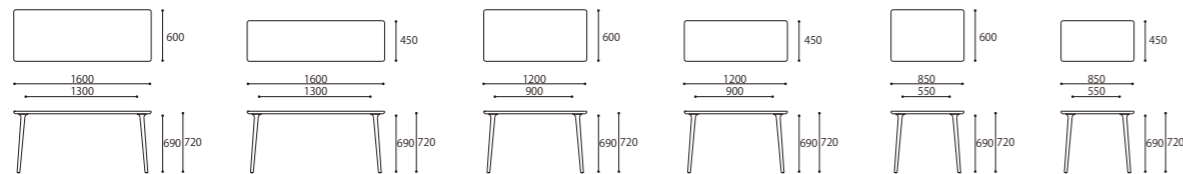

CUSTOMIZE TABLE 85×45

SIZE : W850xD450xH720
COLOR: Natural / Dark Brown
PRICE : ¥148,000 (税込¥162,800)

SMALL CHAIR

SIZE : W515xD480xH740 (SH440)
COLOR: Natural / Dark Brown
PRICE : [R2(基本色)] ¥78,000 (税込¥85,800)

※R2(基本色)のみ

EASY STOOL

SIZE : W530xD430xH460 (SH450)
COLOR: Natural / Dark Brown
PRICE : [R2(基本色)] ¥75,000 (税込¥82,500)
[Leather] ¥85,000 (税込¥93,500)
[Fabric] ¥73,000 (税込¥80,300)

BAR CHAIR

SIZE : W530xD470xH985 (SH750)
COLOR: Natural / Dark Brown
PRICE : [R2(基本色)] ¥130,000 (税込¥143,000)
[Leather] ¥145,000 (税込¥159,500)
[Fabric] ¥132,000 (税込¥145,200)

※BAR CHAIRの脚は最大150mmまでカットが可能です。(有償)

NIGHT TABLE

SIZE : W420xD400xH450
COLOR: Natural / Dark Brown
PRICE : ¥125,000 (税込¥137,500)

SOFA SIDE TABLE

SIZE : W440xD415xH550
COLOR: Natural / Dark Brown
PRICE : ¥72,000 (税込¥79,200)

FLOWER STAND 65

SIZE : W315xD315xH650
COLOR: Natural / Dark Brown
PRICE : ¥72,000 (税込¥79,200)

FLOWER STAND 90

SIZE : W365xD365xH900
COLOR: Natural / Dark Brown
PRICE : ¥79,000 (税込¥86,900)

Leather [革]

材質:本皮革 (PAタイプ)
コレクテッドグレイン
ナチュラルシムリングタイプ
セミアニリン仕上げ

Fabric [布]

Nタイプ:
ポリエステル100%

Kタイプ:
ポリエステル86%
コットン14%

Serial Number plate

[シリアルナンバープレート]
バーチェアのみシリアルナンバープレート付き
(フレーム内側)

Material [主材]

・ホワイトオーク材
・オイル仕上げ

BRIDGE
DESIGN HANS SANDGREN JAKOBSEN

[納期] 基本色以外のLeather及びFabric:100日 (※SMALL CHAIR除く)