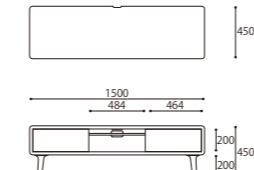

TV BOARD 150

SIZE : W1500xD450xH450
COLOR: Natural / Dark Brown
PRICE : ¥208,000 (税込¥228,800)