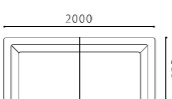

[基本在庫色：革S2ブラック]