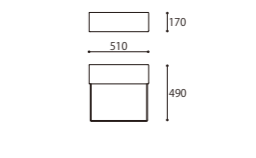

HEADREST

SIZE : W510xD170xH490
(クッション部: W510xφ170)
PRICE : [Leather] ¥40,000 (税込¥44,000)
[Fabric] ¥24,000 (税込¥26,400)

※受注生産品(納期60日)

※テーブル幅は特注にて10cm単位のサイズ対応(100~220cm)が可能です。(納期70日)
※チェアを2脚並列する場合はW160以上、3脚並列の場合はW210以上になります。

PRICE	W1000	W1100	W1200
	¥240,000 (税込¥264,000)	¥240,000 (税込¥264,000)	¥240,000 (税込¥264,000)
W1300	W1400	W1500	W1700
¥260,000 (税込¥286,000)	¥260,000 (税込¥286,000)	¥260,000 (税込¥286,000)	¥270,000 (税込¥297,000)
W1900	W2000	W2100	W2200
¥295,000 (税込¥324,500)	¥310,000 (税込¥341,000)	¥320,000 (税込¥352,000)	¥340,000 (税込¥374,000)