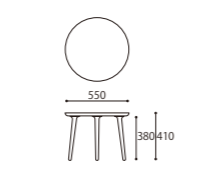

SIDE TABLE

SIZE : W550xD550xH410
COLOR: Natural / Dark Brown
PRICE : ¥68,000 (税込¥74,800)