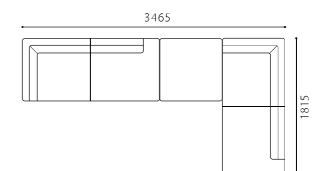

SHOT COUCH R (S2x2) + OTTOMAN (S2)
SET PRICE : ¥660,000 (税込¥726,000)

Material

木部：マホガニー材 (PU塗装)