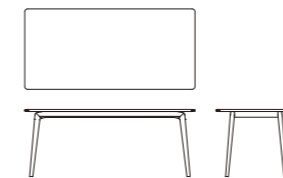

DINING TABLE 180

SIZE : W1800xD850xH710
COLOR: Soap / Black
PRICE : ¥228,000 (税込¥250,800)