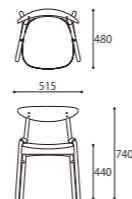

EASY STOOL

SIZE : W530xD430xH460 (SH450)
COLOR: Natural / Dark Brown
PRICE : [R2(基本色)] ¥75,000 (税込¥82,500)
[Leather] ¥85,000 (税込¥93,500)
[Fabric] ¥73,000 (税込¥80,300)