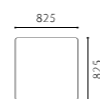

[基本在庫色：革S2ブラック]