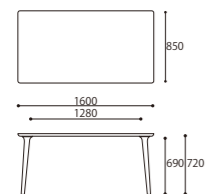

### DINING TABLE 180 [基本サイズ]

SIZE : W1800xD850xH720  
 COLOR: Natural / Dark Brown  
 PRICE : ¥255,000 (税込¥280,500)

### OTTOMAN

SIZE : W610xD500xH430  
 COLOR: Natural / Dark Brown  
 PRICE : [Leather] ¥95,000 (税込¥104,500)  
 [Fabric] ¥80,000 (税込¥88,000)

### LADDER

SIZE : W530xD500xH1600  
 COLOR: Natural / Dark Brown  
 PRICE : ¥68,000 (税込¥74,800)

※受注生産品(納期90日)