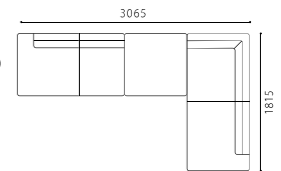

SHOT COUCH R (S2) + ARMLESS COUCH L (S2)
+ OTTOMAN (S2)
SET PRICE : ¥598,000 (税込¥657,800)

SHOT SOFA 3S

SIZE	W2000xD825xH690(SH410) <脚H130>
PRICE	SAランク ¥350,000 (税込¥385,000)
	PAランク ¥380,000 (税込¥418,000)
	K・Nランク ¥250,000 (税込¥275,000)

[基本在庫色：革S2ブラック]