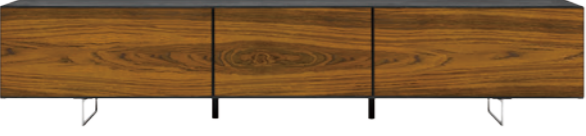

# SHOWTIME New

リビングの広さやTVの大きさに合わせて  
TVボードの幅を4サイズ、奥行き2サイズ<sup>※</sup>よりお選びいただけます。  
空間のイメージを左右する前板はリビングのデザインに合わせて  
3つのタイプよりお選びいただけます。

※奥行き2サイズはW2200・2400のみとなります。

住宅メーカー監修によりTVスタンドメーカーが開発した新時代TVボード

EBONY (EB)