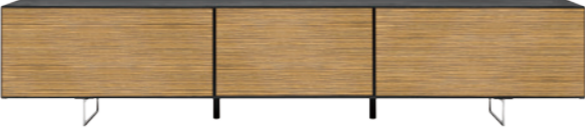

ZEBRA (ZE)

D450mm

MODEL CODE: LA74006S-PB300-EB/RO/ZE W1800×D450×H500 EBONY (EB) ¥298,000 (税込¥327,800) ROSE WOOD (RO) ¥298,000 (税込¥327,800) ZEBRA (ZE) ¥298,000 (税込¥327,800)	MODEL CODE: LA74007S-PB300-EB/RO/ZE W2000×D450×H500 EBONY (EB) ¥348,000 (税込¥382,800) ROSE WOOD (RO) ¥348,000 (税込¥382,800) ZEBRA (ZE) ¥348,000 (税込¥382,800)

MODEL CODE: LA74008S-PB300-EB/RO/ZE W2200×D450×H500 EBONY (EB) ¥398,000 (税込¥437,800) ROSE WOOD (RO) ¥398,000 (税込¥437,800) ZEBRA (ZE) ¥398,000 (税込¥437,800)	MODEL CODE: LA74009S-PB300-EB/RO/ZE W2400×D450×H500 EBONY (EB) ¥448,000 (税込¥492,800) ROSE WOOD (RO) ¥448,000 (税込¥492,800) ZEBRA (ZE) ¥448,000 (税込¥492,800)

D567mm (大型AV機器収納タイプ)

MODEL CODE: LA74008H-PB300-EB/RO/ZE W2200×D567×H500 EBONY (EB) ¥448,000 (税込¥492,800) ROSE WOOD (RO) ¥448,000 (税込¥492,800) ZEBRA (ZE) ¥448,000 (税込¥492,800)	MODEL CODE: LA74009H-PB300-EB/RO/ZE W2400×D567×H500 EBONY (EB) ¥498,000 (税込¥547,800) ROSE WOOD (RO) ¥498,000 (税込¥547,800) ZEBRA (ZE) ¥498,000 (税込¥547,800)

※全てフルクローズタイプでのカスタマイズ(前板を閉じた状態でリモコン操作可能です)

取り外し可能な背板

前板扉内部に

アクリル樹脂板を採用することで
閉じた状態でリモコン操作が可能

美しいフォルムを引き立てる、
ヘアライン調仕上げのステンレス製レッグ。