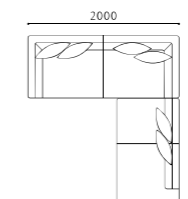

## SHOT OTTOMAN

SIZE	W825xD825xH410
PRICE	SAランク ¥130,000 (税込¥143,000)
	PAランク ¥150,000 (税込¥165,000)
	K・Nランク ¥100,000 (税込¥110,000)

[基本在庫色：革S2ブラック]

SHOT SOFA 3S (S2) + ARMLESS COUCH R (S2)  
+ CUSHION (A) (S2x2+Nx1)  
+ CUSHION (B) (S2x2+Nx1)  
SET PRICE : ¥691,000 (税込¥760,100)