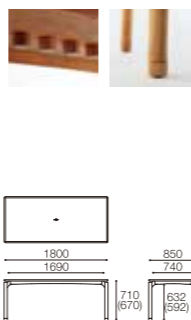

※Arm Chair DC33101Aは並列して2脚の収納はできません。
 ※LD Benchは収納できません。

[Dining Table 135]

DT30204Q-EL000

PRICE : ¥84,000 (税込¥92,400)

SIZE : W1350xD800xH710 (670)

※Arm Chair DC33101Aは継ぎ足(H40mm)取付時のみ収納できます。(2脚並列)

[Dining Table 155]

DT30205Q-EL000

PRICE : ¥90,000 (税込¥99,000)

SIZE : W1550xD800xH710 (670)

※Arm Chair DC33101Aは継ぎ足(H40mm)取付時のみ収納できます。(2脚並列)

[Dining Table 180]

DT30206Q-EL000

PRICE : ¥108,000 (税込¥118,800)

SIZE : W1800xD850xH710 (670)

※Arm Chair DC33101Aは継ぎ足(H40mm)取付時のみ収納できます。(2脚並列)

EDDA PRODUCTS LIST

NEW

[LD Table]

DT33105Q-EL000

PRICE : ¥98,000 (税込¥107,800)

SIZE : W1600xD800xH700 (660)

[Dining Chair]