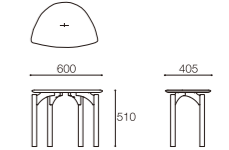

[Side Table]

ST30104F-EL000
 PRICE : ¥40,000 (税込¥44,000)
 SIZE : W600xD405xH510

maintenance

メンテナンス(木部用オイル)

EDDAお手入れセット

¥4,000 (税込¥4,400)

◎製品改良のため仕様変更を行うことがありますのでご了承ください。 ◎価格は予告なく変更される場合がありますので、あらかじめご了承ください。
 ◎製品の寸法単位はmmで、「幅×奥行き×高さ(座面の高さ)」の順で表示してあります。又、パネ、ウレタンフォーム、クッション、木部加工はハンドメイドのため、寸法表示に誤差が生じることがありますのでご了承ください。