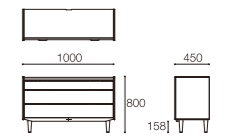

※Stoolにレザー(革)タイプはございません。

[Open Shelf]
SH30503M-EL000
 PRICE : ¥89,000 (税込¥97,900)
 SIZE : W900xD310xH1200

Coated cloth

張地バリエーション

※基本色以外受注生産となります。(納期:60日)
 ※カバーはドライクリーニングが可能ですが、
 撥水性が低減する事がございます。ご注意ください。
 ※革はブラック1色のみとなります。

Fabric [布]

材質:
 ポリエステル100%

Leather [革]

材質:本革(SAランク)
 セミアニリン
 型押しタイプ

EDDA PRODUCTS LIST

[Writing Bureau]
DB30102M-EL000
 PRICE : ¥118,000 (税込¥129,800)
 SIZE : W600xD470xH1000

[Chest]
DB30203L-EL000
 PRICE : ¥120,000 (税込¥132,000)
 SIZE : W1000xD450xH800

[AV Board]
AV30104L-EL000
 PRICE : ¥118,000 (税込¥129,800)
 SIZE : W1450xD400xH550
 ■総耐荷重:40kg (37V~52V対応)

[Easy Chair]
LC30101A-EL0E2 (基本色:ベージュ)
 対応色: E1(ブルー)/E3(レッド)/E4(グレー)
 PRICE : ¥118,000 (税込¥129,800)
 SIZE : W685xD785 (945/1045)
 xH990 (910/840) xSH420 (435/455)