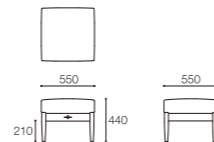

[Ottoman]

LO30101Q-EL0E2 (基本色:ベージュ)
対応色: E1(ブルー)/E3(レッド)/E4(グレー)
PRICE : ¥55,000 (税込¥60,500)

[Leather Ottoman]

LO30101Q-EL0S2 (基本色:本革ブラック)
PRICE : ¥78,000 (税込¥85,800)
SIZE : W550xD550xH440

★別売カバー [納期60日]
E1/E2/E3/E4 ¥13,000 (税込¥14,300)
S2(本革) ¥35,000 (税込¥38,500)

Coated cloth

張地バリエーション

※基本色以外受注生産となります。(納期:60日)
※カバーはドライクリーニングが可能です。
撥水性が低減する場合がございます。ご注意ください。
※革はブラック1色のみとなります。

Fabric [布]

撥水加工

Leather [革]

材質:
ポリエステル100%

材質:本革(SAランク)
セミアニリン
型押しタイプ

EDDA PRODUCTS LIST