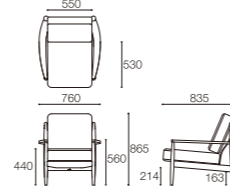

[1P Sofa]

LS30301A-EL0E2 (基本色:ベージュ)
対応色: E1(ブルー)/E3(レッド)/E4(グレー)
PRICE : ¥118,000 (税込¥129,800)

[1P Leather Sofa]

LS30301A-EL0S2 (基本色:本革ブラック)
PRICE : ¥168,000 (税込¥184,800)
SIZE : W760xD835xH865 (SH440)

★別売カバー [納期60日]
E1/E2/E3/E4 ¥27,000 (税込¥29,700)
S2(本革) ¥75,000 (税込¥82,500)