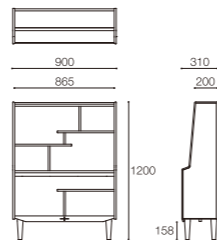

★別売カバー [納期60日]
 E1/E2/E3/E4 ¥8,000 (税込¥8,800)

※LD Benchにレザー(革)タイプはございません。

[Stool]
BC30101A-EL0E2 (基本色:ベージュ)
 対応色: E1(ブルー)/E3(レッド)/E4(グレー)
 PRICE : ¥29,000 (税込¥31,900)
 SIZE : W600xD320xH520 (SH450)

★別売カバー [納期60日]
 E1/E2/E3/E4 ¥8,000 (税込¥8,800)

※Stoolにレザー(革)タイプはございません。

[Open Shelf]
SH30503M-EL000
 PRICE : ¥89,000 (税込¥97,900)
 SIZE : W900xD310xH1200

Coated cloth

張地バリエーション

※基本色以外受注生産となります。(納期:60日)
 ※カバーはドライクリーニングが可能ですが、
 撥水性が低減する事がございます。ご注意ください。
 ※革はブラック1色のみとなります。