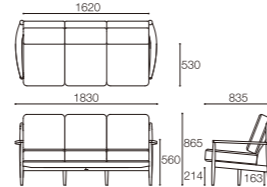

[3P Leather Sofa]

LS30303A-EL0S2 (基本色:本革ブラック)
PRICE : ¥328,000 (税込¥360,800)
SIZE : W1830xD835xH865 (SH440)

★別売カバー [納期60日]
E1/E2/E3/E4 ¥75,000 (税込¥82,500)
S2(本革) ¥175,000 (税込¥192,500)