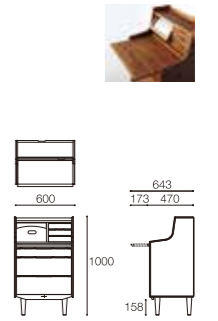

※Stoolにレザー(革)タイプはございません。

[Open Shelf]
SH30503M-EL000
 PRICE : ¥89,000 (税込¥97,900)
 SIZE : W900xD310xH1200

Coated cloth

張地バリエーション

※基本色以外受注生産となります。(納期:60日)
 ※カバーはドライクリーニングが可能ですが、
 撥水性が低減する事がございます。ご注意ください。
 ※革はブラック1色のみとなります。

Fabric [布]

材質:
 ポリエステル100%

Leather [革]

材質:本革(SAランク)
 セミアニリン
 型押しタイプ

EDDA PRODUCTS LIST

[Writing Bureau]
DB30102M-EL000
 PRICE : ¥118,000 (税込¥129,800)
 SIZE : W600xD470xH1000

[Chest]
DB30203L-EL000
 PRICE : ¥120,000 (税込¥132,000)
 SIZE : W1000xD450xH800

[AV Board]
AV30104L-EL000
 PRICE : ¥118,000 (税込¥129,800)
 SIZE : W1450xD400xH550
 ■総耐荷重:40kg (37V~52V対応)

[Easy Chair]
LC30101A-EL0E2 (基本色:ベージュ)
 対応色: E1(ブルー)/E3(レッド)/E4(グレー)
 PRICE : ¥118,000 (税込¥129,800)
 SIZE : W685xD785 (945/1045)
 xH990 (910/840) xSH420 (435/455)