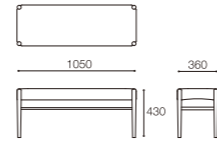

[Dining Leather Bench]
DC33002S-EL0S2 (基本色:本革ブラック)
 PRICE : ¥56,000 (税込¥61,600)
 SIZE : W1050xD360xH430

★別売カバー [納期60日]
 E1/E2/E3/E4 ¥9,000 (税込¥9,900)
 S2(本革) ¥36,000 (税込¥39,600)

NEW
 [LD Bench]
DC33202S-EL0E2 (基本色:ベージュ)
 対応色: E1(ブルー)/E3(レッド)/E4(グレー)
 PRICE : ¥52,000 (税込¥57,200)
 SIZE : W1185xD505xH715 (SH400)