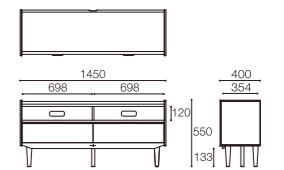

[AV Board]
AV30104L-EL000
 PRICE : ¥118,000 (税込¥129,800)
 SIZE : W1450xD400xH550
 ■総耐荷重:40kg (37V~52V対応)

[Easy Chair]
LC30101A-EL0E2 (基本色:ベージュ)
 対応色: E1(ブルー)/E3(レッド)/E4(グレー)
 PRICE : ¥118,000 (税込¥129,800)
 SIZE : W685xD785 (945/1045)
 xH990 (910/840) xSH420 (435/455)