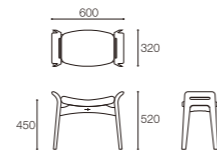

[Dining Leather Bench]
DC33002S-EL0S2 (基本色:本革ブラック)
 PRICE : ¥56,000 (税込¥61,600)
 SIZE : W1050xD360xH430

★別売カバー [納期60日]
 E1/E2/E3/E4 ¥9,000 (税込¥9,900)
 S2(本革) ¥36,000 (税込¥39,600)

NEW
 [LD Bench]
DC33202S-EL0E2 (基本色:ベージュ)
 対応色: E1(ブルー)/E3(レッド)/E4(グレー)
 PRICE : ¥52,000 (税込¥57,200)
 SIZE : W1185xD505xH715 (SH400)

★別売カバー [納期60日]
 E1/E2/E3/E4 ¥8,000 (税込¥8,800)

※LD Benchにレザー(革)タイプはございません。

[Stool]
BC30101A-EL0E2 (基本色:ベージュ)
 対応色: E1(ブルー)/E3(レッド)/E4(グレー)
 PRICE : ¥29,000 (税込¥31,900)
 SIZE : W600xD320xH520 (SH450)

★別売カバー [納期60日]
 E1/E2/E3/E4 ¥8,000 (税込¥8,800)