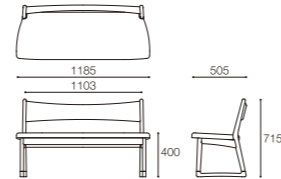

[Dining Leather Bench]
DC33002S-EL0S2 (基本色:本革ブラック)
 PRICE : ¥56,000 (税込¥61,600)
 SIZE : W1050xD360xH430

★別売カバー [納期60日]
 E1/E2/E3/E4 ¥9,000 (税込¥9,900)
 S2(本革) ¥36,000 (税込¥39,600)

NEW
 [LD Bench]
DC33202S-EL0E2 (基本色:ベージュ)
 対応色: E1(ブルー)/E3(レッド)/E4(グレー)
 PRICE : ¥52,000 (税込¥57,200)
 SIZE : W1185xD505xH715 (SH400)