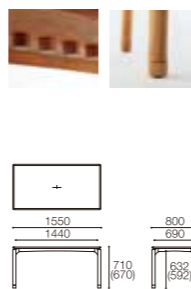

※Arm Chair DC33101Aは並列して2脚の収納はできません。
 ※LD Benchは収納できません。

[Dining Table 135]

DT30204Q-EL000

PRICE : ¥84,000 (税込¥92,400)

SIZE : W1350xD800xH710 (670)

※Arm Chair DC33101Aは継ぎ足(H40mm)取付時のみ収納できます。(2脚並列)

[Dining Table 155]

DT30205Q-EL000

PRICE : ¥90,000 (税込¥99,000)

SIZE : W1550xD800xH710 (670)

※Arm Chair DC33101Aは継ぎ足(H40mm)取付時のみ収納できます。(2脚並列)

[Dining Table 180]

DT30206Q-EL000

PRICE : ¥108,000 (税込¥118,800)

SIZE : W1800xD850xH710 (670)