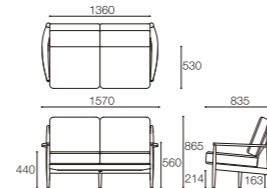

[2P Sofa]

LS30302A-EL0E2 (基本色:ベージュ)
対応色: E1(ブルー)/E3(レッド)/E4(グレー)
PRICE : ¥178,000 (税込¥195,800)

[2P Leather Sofa]

LS30302A-EL0S2 (基本色:本革ブラック)
PRICE : ¥248,000 (税込¥272,800)
SIZE : W1570xD835xH865 (SH440)

★別売カバー [納期60日]
E1/E2/E3/E4 ¥55,000 (税込¥60,500)
S2(本革) ¥120,000 (税込¥132,000)