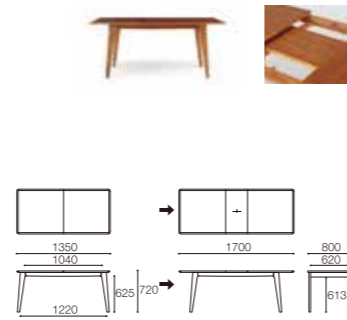

※Arm Chair DC33101Aは並列して2脚の収納はできません。
 ※LD Benchは収納できません。

[Dining Table 135]

DT30204Q-EL000

PRICE : ¥84,000 (税込¥92,400)

SIZE : W1350xD800xH710 (670)

※Arm Chair DC33101Aは継ぎ足(H40mm)取付時のみ収納できます。(2脚並列)

[Dining Table 155]