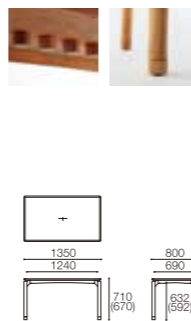

※Arm Chair DC33101Aは並列して2脚の収納はできません。
 ※LD Benchは収納できません。

[Dining Table 135]

DT30204Q-EL000

PRICE : ¥84,000 (税込¥92,400)

SIZE : W1350xD800xH710 (670)

※Arm Chair DC33101Aは継ぎ足(H40mm)取付時のみ収納できます。(2脚並列)

[Dining Table 155]

DT30205Q-EL000

PRICE : ¥90,000 (税込¥99,000)

SIZE : W1550xD800xH710 (670)

※Arm Chair DC33101Aは継ぎ足(H40mm)取付時のみ収納できます。(2脚並列)

[Dining Table 180]

DT30206Q-EL000

PRICE : ¥108,000 (税込¥118,800)

SIZE : W1800xD850xH710 (670)