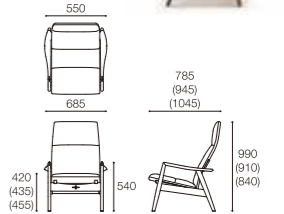

※Stoolにレザー(革)タイプはございません。

[Open Shelf]
SH30503M-EL000
 PRICE : ¥89,000 (税込¥97,900)
 SIZE : W900xD310xH1200

Coated cloth

張地バリエーション

※基本色以外受注生産となります。(納期:60日)
 ※カバーはドライクリーニングが可能ですが、
 撥水性が低減する事がございます。ご注意ください。
 ※革はブラック1色のみとなります。

Fabric [布]

材質:
 ポリエステル100%

Leather [革]

材質:本革(SAランク)
 セミアニリン
 型押しタイプ

EDDA PRODUCTS LIST

[Writing Bureau]
DB30102M-EL000
 PRICE : ¥118,000 (税込¥129,800)
 SIZE : W600xD470xH1000

[Chest]
DB30203L-EL000
 PRICE : ¥120,000 (税込¥132,000)
 SIZE : W1000xD450xH800

[AV Board]
AV30104L-EL000
 PRICE : ¥118,000 (税込¥129,800)
 SIZE : W1450xD400xH550
 ■総耐荷重:40kg (37V~52V対応)

[Easy Chair]
LC30101A-EL0E2 (基本色:ベージュ)
 対応色: E1(ブルー)/E3(レッド)/E4(グレー)
 PRICE : ¥118,000 (税込¥129,800)
 SIZE : W685xD785 (945/1045)
 xH990 (910/840) xSH420 (435/455)