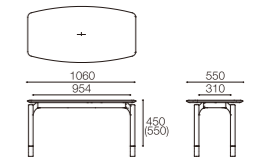

[Side Table]

ST30104F-EL000
 PRICE : ¥40,000 (税込¥44,000)
 SIZE : W600xD405xH510

maintenance

メンテナンス(木部用オイル)

EDDAお手入れセット

¥4,000 (税込¥4,400)

◎製品改良のため仕様変更を行うことがありますのでご了承ください。 ◎価格は予告なく変更される場合がありますので、あらかじめご了承ください。
 ◎製品の寸法単位はmmで、「幅×奥行き×高さ(座面の高さ)」の順で表示してあります。又、パネ、ウレタンフォーム、クッション、木部加工はハンドメイドのため、寸法表示に誤差が生じることがありますのでご了承ください。