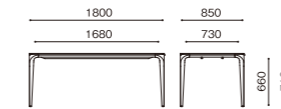

DINING TABLE 180
NA / DT70606Q-ON100
MB / DT70606Q-NL100
DB / DT70606Q-ND100
W1800xD850xH710
¥138,000 (税込¥151,800)

DINING CHAIR
NA / DC70701S-ON1D1
MB / DC70701S-NL1D1
DB / DC70701S-ND1D1
W415xD547xH830 (SH440)
¥22,000 (税込¥24,200)