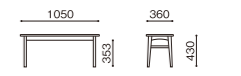

Information

[木部カラー表記] NA:ナチュラル色 MB:ミディアムブラウン色 DB:ダークブラウン色

DINING TABLE 135
NA / DT70504Q-ON100
MB / DT70504Q-NL100
DB / DT70504Q-ND100
W1350xD800xH710
¥99,000 (税込¥108,900)

DINING TABLE 150
NA / DT70505Q-ON100
MB / DT70505Q-NL100
DB / DT70505Q-ND100
W1500xD850xH710
¥108,000 (税込¥118,800)

DINING TABLE 180
NA / DT70606Q-ON100
MB / DT70606Q-NL100
DB / DT70606Q-ND100
W1800xD850xH710
¥138,000 (税込¥151,800)

DINING CHAIR
NA / DC70701S-ON1D1
MB / DC70701S-NL1D1
DB / DC70701S-ND1D1
W415xD547xH830 (SH440)
¥22,000 (税込¥24,200)

★別売カバー
K1/K4/K6 [納期60日] ¥6,600 (税込¥7,260)
※別売カバーは、基本座面(D1)の上に装着が可能です。

DINING CHAIR
NA / DC70801S-ON1D1
MB / DC70801S-NL1D1
DB / DC70801S-ND1D1
W499xD545xH850 (SH430)
¥27,500 (税込¥30,250)

★別売カバー
K1/K4/K6 [納期60日] ¥6,600 (税込¥7,260)
※別売カバーは、基本座面(D1)の上に装着が可能です。

DINING BENCH
NA / DC70902S-ON100
MB / DC70902S-NL100
DB / DC70902S-ND100
W1050xD360xH430
¥35,000 (税込¥38,500)

LIVING TABLE
NA / LT70605Q-ON100
MB / LT70605Q-NL100
DB / LT70605Q-ND100
W1100xD500xH435
¥55,000 (税込¥60,500)
■引出し内寸: W370xD220xH35

SOFA 3P
NA / LS70703A-ON1 (K1/K4/K6)
MB / LS70703A-NL1 (K1/K4/K6)
DB / LS70703A-ND1 (K1/K4/K6)
W1760xD745xH780 (SH400)
K1/K4/K6 [納期30日]
¥258,000 (税込¥283,800)

★別売カバー
K1/K4/K6 [納期60日] ¥38,500 (税込¥42,350)

OTTOMAN
NA / LO70701Q-ON1 (K1/K4/K6)
MB / LO70701Q-NL1 (K1/K4/K6)
DB / LO70701Q-ND1 (K1/K4/K6)
W580xD580xH380
K1/K4/K6 [納期30日] ¥58,000 (税込¥63,800)

★別売カバー
K1/K4/K6 [納期60日] ¥14,000 (税込¥15,400)

AV BOARD
NA / LA70705M-ON100
MB / LA70705M-NL100
DB / LA70705M-ND100
W1500xD400xH400
¥132,000 (税込¥145,200)
■総耐荷重: 65kg (37V~52V対応)
■引出し内寸: (上) W350xD300xH90 / (下) W350xD300xH90

SHELF
NA / SH70703H-ON100
MB / SH70703H-NL100
DB / SH70703H-ND100
W1050xD320xH1400
¥128,000 (税込¥140,800)