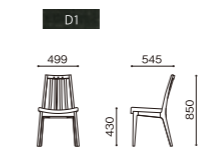

★別売カバー
K1/K4/K6 [納期60日] ¥6,600 (税込¥7,260)
※別売カバーは、基本座面(D1)の上に装着が可能です。

DINING BENCH
NA / DC70902S-ON100
MB / DC70902S-NL100
DB / DC70902S-ND100
W1050xD360xH430
¥35,000 (税込¥38,500)