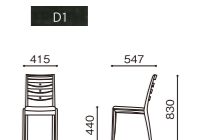

★別売カバー
K1/K4/K6 [納期60日] ¥6,600 (税込¥7,260)
※別売カバーは、基本座面(D1)の上に装着が可能です。

DINING CHAIR
NA / DC70801S-ON1D1
MB / DC70801S-NL1D1
DB / DC70801S-ND1D1
W499xD545xH850 (SH430)
¥27,500 (税込¥30,250)