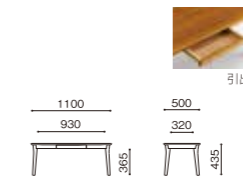

★別売カバー  
K1/K4/K6 [納期60日] ¥6,600 (税込¥7,260)  
※別売カバーは、基本座面(D1)の上に装着が可能です。

DINING CHAIR  
NA / DC70801S-ON1D1  
MB / DC70801S-NL1D1  
DB / DC70801S-ND1D1  
W499xD545xH850 (SH430)  
¥27,500 (税込¥30,250)

★別売カバー  
K1/K4/K6 [納期60日] ¥6,600 (税込¥7,260)  
※別売カバーは、基本座面(D1)の上に装着が可能です。

DINING BENCH  
NA / DC70902S-ON100  
MB / DC70902S-NL100  
DB / DC70902S-ND100  
W1050xD360xH430  
¥35,000 (税込¥38,500)

LIVING TABLE  
NA / LT70605Q-ON100  
MB / LT70605Q-NL100  
DB / LT70605Q-ND100  
W1100xD500xH435  
¥55,000 (税込¥60,500)  
■引出し内寸: W370xD220xH35