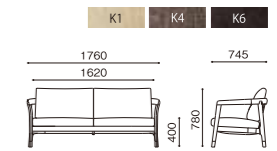

SOFA 3P
NA / LS70703A-ON1 (K1/K4/K6)
MB / LS70703A-NL1 (K1/K4/K6)
DB / LS70703A-ND1 (K1/K4/K6)
W1760xD745xH780 (SH400)
K1/K4/K6 [納期30日]
¥258,000 (税込¥283,800)

★別売カバー
K1/K4/K6 [納期60日] ¥38,500 (税込¥42,350)

OTTOMAN
NA / LO70701Q-ON1 (K1/K4/K6)
MB / LO70701Q-NL1 (K1/K4/K6)
DB / LO70701Q-ND1 (K1/K4/K6)
W580xD580xH380
K1/K4/K6 [納期30日] ¥58,000 (税込¥63,800)