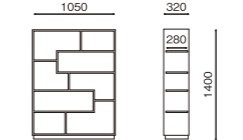

SHELF
NA / SH70703H-ON100
MB / SH70703H-NL100
DB / SH70703H-ND100
W1050xD320xH1400
¥128,000 (税込¥140,800)

※布カバーリング対応商品は
カバーのみドライクリーニングが可能です。