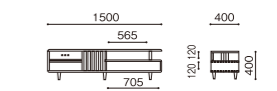

Information

[木部カラー表記] NA:ナチュラル色 MB:ミディアムブラウン色 DB:ダークブラウン色

DINING TABLE 135
NA / DT70504Q-ON100
MB / DT70504Q-NL100
DB / DT70504Q-ND100
W1350xD800xH710
¥99,000 (税込¥108,900)

DINING TABLE 150
NA / DT70505Q-ON100
MB / DT70505Q-NL100
DB / DT70505Q-ND100
W1500xD850xH710
¥108,000 (税込¥118,800)

DINING TABLE 180
NA / DT70606Q-ON100
MB / DT70606Q-NL100
DB / DT70606Q-ND100
W1800xD850xH710
¥138,000 (税込¥151,800)

DINING CHAIR
NA / DC70701S-ON1D1
MB / DC70701S-NL1D1
DB / DC70701S-ND1D1
W415xD547xH830 (SH440)
¥22,000 (税込¥24,200)

★別売カバー
K1/K4/K6 [納期60日] ¥6,600 (税込¥7,260)
※別売カバーは、基本座面(D1)の上に装着が可能です。

DINING CHAIR
NA / DC70801S-ON1D1
MB / DC70801S-NL1D1
DB / DC70801S-ND1D1
W499xD545xH850 (SH430)
¥27,500 (税込¥30,250)

★別売カバー
K1/K4/K6 [納期60日] ¥6,600 (税込¥7,260)
※別売カバーは、基本座面(D1)の上に装着が可能です。

DINING BENCH
NA / DC70902S-ON100
MB / DC70902S-NL100
DB / DC70902S-ND100
W1050xD360xH430
¥35,000 (税込¥38,500)

LIVING TABLE
NA / LT70605Q-ON100
MB / LT70605Q-NL100
DB / LT70605Q-ND100
W1100xD500xH435
¥55,000 (税込¥60,500)
■引出し内寸: W370xD220xH35

SOFA 3P
NA / LS70703A-ON1 (K1/K4/K6)
MB / LS70703A-NL1 (K1/K4/K6)
DB / LS70703A-ND1 (K1/K4/K6)
W1760xD745xH780 (SH400)
K1/K4/K6 [納期30日]
¥258,000 (税込¥283,800)

★別売カバー
K1/K4/K6 [納期60日] ¥38,500 (税込¥42,350)

OTTOMAN
NA / LO70701Q-ON1 (K1/K4/K6)
MB / LO70701Q-NL1 (K1/K4/K6)
DB / LO70701Q-ND1 (K1/K4/K6)
W580xD580xH380
K1/K4/K6 [納期30日] ¥58,000 (税込¥63,800)

★別売カバー
K1/K4/K6 [納期60日] ¥14,000 (税込¥15,400)

AV BOARD
NA / LA70705M-ON100
MB / LA70705M-NL100
DB / LA70705M-ND100
W1500xD400xH400
¥132,000 (税込¥145,200)
■総耐荷重: 65kg (37V~52V対応)
■引出し内寸: (上) W350xD300xH90 / (下) W350xD300xH90

SHELF
NA / SH70703H-ON100
MB / SH70703H-NL100
DB / SH70703H-ND100
W1050xD320xH1400
¥128,000 (税込¥140,800)