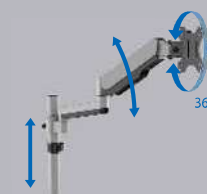

型番
J A N コード
DAR-002
4968373800732

外形寸法(幅) mm	114 mm	114 mm
外形寸法(高さ) mm	700 mm	785 mm
外形寸法(奥行) mm	435 mm	595 mm
製品重量	3.21 kg	3.5 kg
前傾 / 後傾	前傾 35° / 後傾 35°	前傾 35° / 後傾 35°
左右振り角度	±90°	±90°
ディスプレイ回転	360°	360°
VESA取付 幅	75~100mm	75~100mm
VESA取付 高	75~100mm	75~100mm
クランプ固定対応板厚	10~80mm	10~80mm
穴固定対応板厚	10~40mm	10~40mm
耐荷重	1~8 kg	1~8 kg
推奨ディスプレイ	17~32V	17~32V