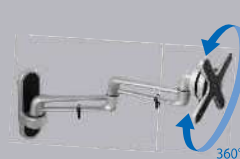

型番
J A N コード
ARM-003
4968373800688

外形寸法(幅) mm	126 mm	126 mm	126 mm
外形寸法(高さ) mm	160 mm	207 mm	254 mm
外形寸法(奥行) mm	98 mm	98~258 mm	98~418 mm
製品重量	0.7 kg	0.9 kg	1.2 kg
前傾 / 後傾	前傾 15° / 後傾 15°	前傾 15° / 後傾 15°	前傾 15° / 後傾 15°
左右振り角度	±60°	±90°	±90°
ディスプレイ回転	360°	360°	360°
VESA取付	幅 75×高 75mm 幅 100×高 100mm のみ対応	幅 75×高 75mm 幅 100×高 100mm のみ対応	幅 75×高 75mm 幅 100×高 100mm のみ対応
壁面~ディスプレイ背面までの距離	98mm	98~258mm	98~418mm
耐荷重	15 kg	15 kg	15 kg
推奨ディスプレイ	13~32V	13~32V	13~32V