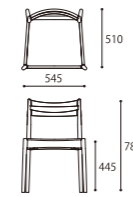

DINING TABLE 160 [基本サイズ]

SIZE : W1600xD850xH700
PRICE : ¥150,000 (税込¥165,000)

SOFA 3S

SIZE : W2120xD810xH765 (SH410)
PRICE : [N5(基本色)] ¥298,000 (税込¥327,800)
[K・Nランク] ¥338,000 (税込¥371,800)
[SAランク] ¥458,000 (税込¥503,800)
[PAランク] ¥478,000 (税込¥525,800)

*座クッションのみカバーリングとなります。

SOFA 2S

SIZE : W1700xD810xH765 (SH410)
PRICE : [N5(基本色)] ¥258,000 (税込¥283,800)
[K・Nランク] ¥298,000 (税込¥327,800)
[SAランク] ¥398,000 (税込¥437,800)
[PAランク] ¥418,000 (税込¥459,800)

*座クッションのみカバーリングとなります。

DINING CHAIR type.1

SIZE : W545xD510xH785 (SH445)
PRICE : [N5(基本色)] ¥59,000 (税込¥64,900)
[K・Nランク] ¥65,000 (税込¥71,500)
[SAランク] ¥79,000 (税込¥86,900)
[PAランク] ¥82,000 (税込¥90,200)

*全てカバーリングタイプとなります。

DINING CHAIR type.2