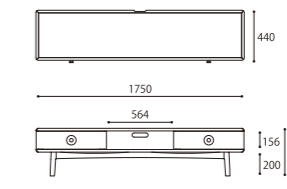

*座クッションのみカバーリングとなります。

OTTOMAN

SIZE : W720xD480xH410
PRICE : [N5(基本色)] ¥82,000 (税込¥90,200)
[K・Nランク] ¥115,000 (税込¥126,500)
[SAランク] ¥140,000 (税込¥154,000)
[PAランク] ¥148,000 (税込¥162,800)

*座クッションのみカバーリングとなります。

ARM CHAIR type.1

SIZE : W560xD510xH785 (SH445)
PRICE : [N5(基本色)] ¥76,000 (税込¥83,600)
[K・Nランク] ¥82,000 (税込¥90,200)
[SAランク] ¥95,000 (税込¥104,500)
[PAランク] ¥98,000 (税込¥107,800)

*全てカバーリングタイプとなります。

ARM CHAIR type.2

SIZE : W560xD510xH785 (SH445)
PRICE : [N5(基本色)] ¥76,000 (税込¥83,600)
[K・Nランク] ¥82,000 (税込¥90,200)
[SAランク] ¥95,000 (税込¥104,500)
[PAランク] ¥98,000 (税込¥107,800)

*全てカバーリングタイプとなります。

COFFEE TABLE

SIZE : W1100xD500xH400
PRICE : ¥69,000 (税込¥75,900)

TV BOARD

SIZE : W1750xD440xH400
PRICE : ¥168,000 (税込¥184,800)

*引出し内寸: W513xD270xH105mm
*ソフトクローズ引出し仕様

BENCH 150

SIZE : W1500xD370xH445
PRICE : [N5(基本色)] ¥70,000 (税込¥77,000)
[K・Nランク] ¥79,000 (税込¥86,900)
[SAランク] ¥100,000 (税込¥110,000)
[PAランク] ¥110,000 (税込¥121,000)

*全てカバーリングタイプとなります。

BENCH 130

SIZE : W1300xD370xH445
PRICE : [N5(基本色)] ¥64,000 (税込¥70,400)
[K・Nランク] ¥74,000 (税込¥81,400)
[SAランク] ¥95,000 (税込¥104,500)
[PAランク] ¥105,000 (税込¥115,500)

*全てカバーリングタイプとなります。

SIDE BOARD