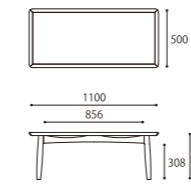

*座クッションのみカバーリングとなります。

OTTOMAN

SIZE : W720xD480xH410
PRICE : [N5(基本色)] ¥82,000 (税込¥90,200)
[K・Nランク] ¥115,000 (税込¥126,500)
[SAランク] ¥140,000 (税込¥154,000)
[PAランク] ¥148,000 (税込¥162,800)

*座クッションのみカバーリングとなります。

ARM CHAIR type.1

SIZE : W560xD510xH785 (SH445)
PRICE : [N5(基本色)] ¥76,000 (税込¥83,600)
[K・Nランク] ¥82,000 (税込¥90,200)
[SAランク] ¥95,000 (税込¥104,500)
[PAランク] ¥98,000 (税込¥107,800)

*全てカバーリングタイプとなります。

ARM CHAIR type.2

SIZE : W560xD510xH785 (SH445)
PRICE : [N5(基本色)] ¥76,000 (税込¥83,600)
[K・Nランク] ¥82,000 (税込¥90,200)
[SAランク] ¥95,000 (税込¥104,500)
[PAランク] ¥98,000 (税込¥107,800)

*全てカバーリングタイプとなります。

COFFEE TABLE

SIZE : W1100xD500xH400
PRICE : ¥69,000 (税込¥75,900)

TV BOARD

SIZE : W1750xD440xH400
PRICE : ¥168,000 (税込¥184,800)

*引出し内寸: W513xD270xH105mm
*ソフトクローズ引出し仕様

BENCH 150

SIZE : W1500xD370xH445
PRICE : [N5(基本色)] ¥70,000 (税込¥77,000)
[K・Nランク] ¥79,000 (税込¥86,900)
[SAランク] ¥100,000 (税込¥110,000)
[PAランク] ¥110,000 (税込¥121,000)

*全てカバーリングタイプとなります。

BENCH 130

SIZE : W1300xD370xH445
PRICE : [N5(基本色)] ¥64,000 (税込¥70,400)
[K・Nランク] ¥74,000 (税込¥81,400)
[SAランク] ¥95,000 (税込¥104,500)
[PAランク] ¥105,000 (税込¥115,500)

*全てカバーリングタイプとなります。

SIDE BOARD