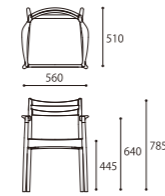

SIZE : W545xD510xH785 (SH445)
PRICE : [N5(基本色)] ¥59,000 (税込¥64,900)
[K・Nランク] ¥65,000 (税込¥71,500)
[SAランク] ¥79,000 (税込¥86,900)
[PAランク] ¥82,000 (税込¥90,200)

*全てカバーリングタイプとなります。

SOFA 1S

SIZE : W895xD810xH765 (SH410)
PRICE : [N5(基本色)] ¥188,000 (税込¥206,800)
[K・Nランク] ¥228,000 (税込¥250,800)
[SAランク] ¥318,000 (税込¥349,800)
[PAランク] ¥328,000 (税込¥360,800)

*座クッションのみカバーリングとなります。

OTTOMAN

SIZE : W720xD480xH410
PRICE : [N5(基本色)] ¥82,000 (税込¥90,200)
[K・Nランク] ¥115,000 (税込¥126,500)
[SAランク] ¥140,000 (税込¥154,000)
[PAランク] ¥148,000 (税込¥162,800)

*座クッションのみカバーリングとなります。

ARM CHAIR type.1

SIZE : W560xD510xH785 (SH445)
PRICE : [N5(基本色)] ¥76,000 (税込¥83,600)
[K・Nランク] ¥82,000 (税込¥90,200)
[SAランク] ¥95,000 (税込¥104,500)
[PAランク] ¥98,000 (税込¥107,800)

*全てカバーリングタイプとなります。

ARM CHAIR type.2

SIZE : W560xD510xH785 (SH445)
PRICE : [N5(基本色)] ¥76,000 (税込¥83,600)
[K・Nランク] ¥82,000 (税込¥90,200)
[SAランク] ¥95,000 (税込¥104,500)
[PAランク] ¥98,000 (税込¥107,800)

*全てカバーリングタイプとなります。

COFFEE TABLE

SIZE : W1100xD500xH400
PRICE : ¥69,000 (税込¥75,900)

TV BOARD

SIZE : W1750xD440xH400
PRICE : ¥168,000 (税込¥184,800)

*引出し内寸: W513xD270xH105mm
*ソフトクローズ引出し仕様

BENCH 150

SIZE : W1500xD370xH445
PRICE : [N5(基本色)] ¥70,000 (税込¥77,000)
[K・Nランク] ¥79,000 (税込¥86,900)
[SAランク] ¥100,000 (税込¥110,000)
[PAランク] ¥110,000 (税込¥121,000)