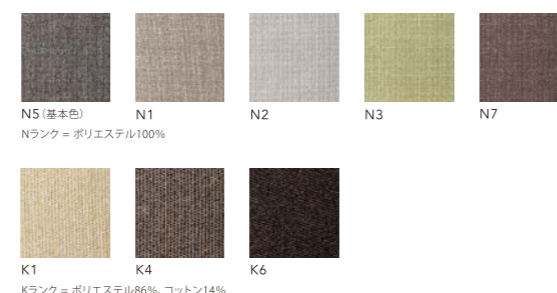

Leather [革]

[納期] 基本色以外のLeather及びFabric: 70日

Fabric [布]

*布タイプのカバーはドライクリーニングが可能です。

Kランク = ポリエステル86%, コットン14%

Material [主材]

ホワイトアッシュ材
PU塗装(ポリウレタン樹脂塗装)

天板(ローズウッドベニア)
PU塗装(ポリウレタン樹脂塗装)