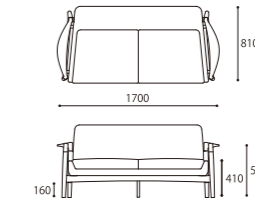

COFFEE TABLE

TV BOARD

MILESTONE
LIVING FURNITURE

Information

DINING TABLE 180 [基本サイズ]

SIZE : W1800xD850xH700
PRICE : ¥160,000 (税込¥176,000)

*テーブル幅は特注にて10cm単位のサイズ対応(140~220cm)が可能です。(納期70日)
*チェアを3脚並列の場合はW200以上になります。
*BENCH 130はW160以上、BENCH 150はW180以上で収納できます。

DINING TABLE 160 [基本サイズ]

SIZE : W1600xD850xH700
PRICE : ¥150,000 (税込¥165,000)

SOFA 3S

SIZE : W2120xD810xH765 (SH410)
PRICE : [N5(基本色)] ¥298,000 (税込¥327,800)
[K・Nランク] ¥338,000 (税込¥371,800)
[SAランク] ¥458,000 (税込¥503,800)
[PAランク] ¥478,000 (税込¥525,800)

*座クッションのみカバーリングとなります。

SOFA 2S

SIZE : W1700xD810xH765 (SH410)
PRICE : [N5(基本色)] ¥258,000 (税込¥283,800)
[K・Nランク] ¥298,000 (税込¥327,800)
[SAランク] ¥398,000 (税込¥437,800)
[PAランク] ¥418,000 (税込¥459,800)

*座クッションのみカバーリングとなります。

DINING CHAIR type.1

SIZE : W545xD510xH785 (SH445)
PRICE : [N5(基本色)] ¥59,000 (税込¥64,900)
[K・Nランク] ¥65,000 (税込¥71,500)
[SAランク] ¥79,000 (税込¥86,900)
[PAランク] ¥82,000 (税込¥90,200)

*全てカバーリングタイプとなります。

DINING CHAIR type.2