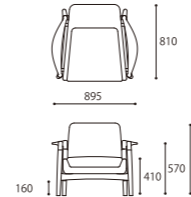

*座クッションのみカバーリングとなります。

SOFA 2S

SIZE : W1700xD810xH765 (SH410)
PRICE : [N5(基本色)] ¥258,000 (税込¥283,800)
[K・Nランク] ¥298,000 (税込¥327,800)
[SAランク] ¥398,000 (税込¥437,800)
[PAランク] ¥418,000 (税込¥459,800)

*座クッションのみカバーリングとなります。

DINING CHAIR type.1

SIZE : W545xD510xH785 (SH445)
PRICE : [N5(基本色)] ¥59,000 (税込¥64,900)
[K・Nランク] ¥65,000 (税込¥71,500)
[SAランク] ¥79,000 (税込¥86,900)
[PAランク] ¥82,000 (税込¥90,200)

*全てカバーリングタイプとなります。

DINING CHAIR type.2

SIZE : W545xD510xH785 (SH445)
PRICE : [N5(基本色)] ¥59,000 (税込¥64,900)
[K・Nランク] ¥65,000 (税込¥71,500)
[SAランク] ¥79,000 (税込¥86,900)
[PAランク] ¥82,000 (税込¥90,200)

*全てカバーリングタイプとなります。

SOFA 1S

SIZE : W895xD810xH765 (SH410)
PRICE : [N5(基本色)] ¥188,000 (税込¥206,800)
[K・Nランク] ¥228,000 (税込¥250,800)
[SAランク] ¥318,000 (税込¥349,800)
[PAランク] ¥328,000 (税込¥360,800)

*座クッションのみカバーリングとなります。

OTTOMAN

SIZE : W720xD480xH410
PRICE : [N5(基本色)] ¥82,000 (税込¥90,200)
[K・Nランク] ¥115,000 (税込¥126,500)
[SAランク] ¥140,000 (税込¥154,000)
[PAランク] ¥148,000 (税込¥162,800)

*座クッションのみカバーリングとなります。

ARM CHAIR type.1