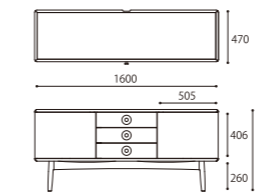

SIZE : W560xD510xH785 (SH445)
PRICE : [N5(基本色)] ¥76,000 (税込¥83,600)
[K・Nランク] ¥82,000 (税込¥90,200)
[SAランク] ¥95,000 (税込¥104,500)
[PAランク] ¥98,000 (税込¥107,800)

*全てカバーリングタイプとなります。

ARM CHAIR type.2

SIZE : W560xD510xH785 (SH445)
PRICE : [N5(基本色)] ¥76,000 (税込¥83,600)
[K・Nランク] ¥82,000 (税込¥90,200)
[SAランク] ¥95,000 (税込¥104,500)
[PAランク] ¥98,000 (税込¥107,800)

*全てカバーリングタイプとなります。

COFFEE TABLE

SIZE : W1100xD500xH400
PRICE : ¥69,000 (税込¥75,900)

TV BOARD

SIZE : W1750xD440xH400
PRICE : ¥168,000 (税込¥184,800)

*引出し内寸: W513xD270xH105mm
*ソフトクローズ引出し仕様

BENCH 150

SIZE : W1500xD370xH445
PRICE : [N5(基本色)] ¥70,000 (税込¥77,000)
[K・Nランク] ¥79,000 (税込¥86,900)
[SAランク] ¥100,000 (税込¥110,000)
[PAランク] ¥110,000 (税込¥121,000)

*全てカバーリングタイプとなります。

BENCH 130

SIZE : W1300xD370xH445
PRICE : [N5(基本色)] ¥64,000 (税込¥70,400)
[K・Nランク] ¥74,000 (税込¥81,400)
[SAランク] ¥95,000 (税込¥104,500)
[PAランク] ¥105,000 (税込¥115,500)

*全てカバーリングタイプとなります。

SIDE BOARD