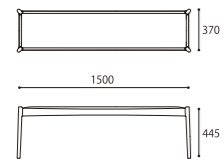

SIZE : W560xD510xH785 (SH445)
PRICE : [N5(基本色)] ¥76,000 (税込¥83,600)
[K・Nランク] ¥82,000 (税込¥90,200)
[SAランク] ¥95,000 (税込¥104,500)
[PAランク] ¥98,000 (税込¥107,800)

*全てカバーリングタイプとなります。

ARM CHAIR type.2

SIZE : W560xD510xH785 (SH445)
PRICE : [N5(基本色)] ¥76,000 (税込¥83,600)
[K・Nランク] ¥82,000 (税込¥90,200)
[SAランク] ¥95,000 (税込¥104,500)
[PAランク] ¥98,000 (税込¥107,800)

*全てカバーリングタイプとなります。

COFFEE TABLE

SIZE : W1100xD500xH400
PRICE : ¥69,000 (税込¥75,900)

TV BOARD

SIZE : W1750xD440xH400
PRICE : ¥168,000 (税込¥184,800)

*引出し内寸: W513xD270xH105mm
*ソフトクローズ引出し仕様

BENCH 150

SIZE : W1500xD370xH445
PRICE : [N5(基本色)] ¥70,000 (税込¥77,000)
[K・Nランク] ¥79,000 (税込¥86,900)
[SAランク] ¥100,000 (税込¥110,000)
[PAランク] ¥110,000 (税込¥121,000)

*全てカバーリングタイプとなります。

BENCH 130

SIZE : W1300xD370xH445
PRICE : [N5(基本色)] ¥64,000 (税込¥70,400)
[K・Nランク] ¥74,000 (税込¥81,400)
[SAランク] ¥95,000 (税込¥104,500)
[PAランク] ¥105,000 (税込¥115,500)

*全てカバーリングタイプとなります。

SIDE BOARD