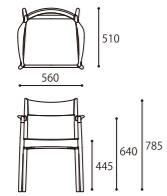

DINING CHAIR type.1

SIZE : W545xD510xH785 (SH445)
PRICE : [N5(基本色)] ¥59,000 (税込¥64,900)
[K・Nランク] ¥65,000 (税込¥71,500)
[SAランク] ¥79,000 (税込¥86,900)
[PAランク] ¥82,000 (税込¥90,200)

*全てカバーリングタイプとなります。

DINING CHAIR type.2

SIZE : W545xD510xH785 (SH445)
PRICE : [N5(基本色)] ¥59,000 (税込¥64,900)
[K・Nランク] ¥65,000 (税込¥71,500)
[SAランク] ¥79,000 (税込¥86,900)
[PAランク] ¥82,000 (税込¥90,200)

*全てカバーリングタイプとなります。

SOFA 1S

SIZE : W895xD810xH765 (SH410)
PRICE : [N5(基本色)] ¥188,000 (税込¥206,800)
[K・Nランク] ¥228,000 (税込¥250,800)
[SAランク] ¥318,000 (税込¥349,800)
[PAランク] ¥328,000 (税込¥360,800)

*座クッションのみカバーリングとなります。

OTTOMAN

SIZE : W720xD480xH410
PRICE : [N5(基本色)] ¥82,000 (税込¥90,200)
[K・Nランク] ¥115,000 (税込¥126,500)
[SAランク] ¥140,000 (税込¥154,000)
[PAランク] ¥148,000 (税込¥162,800)

*座クッションのみカバーリングとなります。

ARM CHAIR type.1

SIZE : W560xD510xH785 (SH445)
PRICE : [N5(基本色)] ¥76,000 (税込¥83,600)
[K・Nランク] ¥82,000 (税込¥90,200)
[SAランク] ¥95,000 (税込¥104,500)
[PAランク] ¥98,000 (税込¥107,800)

*全てカバーリングタイプとなります。

ARM CHAIR type.2

SIZE : W560xD510xH785 (SH445)
PRICE : [N5(基本色)] ¥76,000 (税込¥83,600)
[K・Nランク] ¥82,000 (税込¥90,200)
[SAランク] ¥95,000 (税込¥104,500)
[PAランク] ¥98,000 (税込¥107,800)