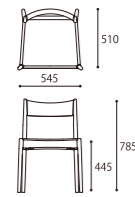

COFFEE TABLE

TV BOARD

MILESTONE
LIVING FURNITURE

Information

DINING TABLE 180 [基本サイズ]

SIZE : W1800xD850xH700
PRICE : ¥160,000 (税込¥176,000)

*テーブル幅は特注にて10cm単位のサイズ対応(140~220cm)が可能です。(納期70日)
*チェアを3脚並列の場合はW200以上になります。
*BENCH 130はW160以上、BENCH 150はW180以上で収納できます。

DINING TABLE 160 [基本サイズ]

SIZE : W1600xD850xH700
PRICE : ¥150,000 (税込¥165,000)

SOFA 3S

SIZE : W2120xD810xH765 (SH410)
PRICE : [N5(基本色)] ¥298,000 (税込¥327,800)
[K・Nランク] ¥338,000 (税込¥371,800)
[SAランク] ¥458,000 (税込¥503,800)
[PAランク] ¥478,000 (税込¥525,800)

*座クッションのみカバーリングとなります。

SOFA 2S

SIZE : W1700xD810xH765 (SH410)
PRICE : [N5(基本色)] ¥258,000 (税込¥283,800)
[K・Nランク] ¥298,000 (税込¥327,800)
[SAランク] ¥398,000 (税込¥437,800)
[PAランク] ¥418,000 (税込¥459,800)

*座クッションのみカバーリングとなります。

DINING CHAIR type.1

SIZE : W545xD510xH785 (SH445)
PRICE : [N5(基本色)] ¥59,000 (税込¥64,900)
[K・Nランク] ¥65,000 (税込¥71,500)
[SAランク] ¥79,000 (税込¥86,900)
[PAランク] ¥82,000 (税込¥90,200)

*全てカバーリングタイプとなります。

DINING CHAIR type.2