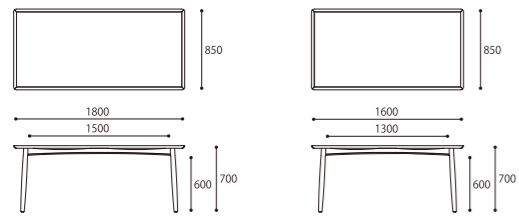

MILE STONE
DINING FURNITURE

BENCH 150 (N5)

DINING TABLE 180

ARM CHAIR type.2 (S2)

DINING CHAIR type.1 (N5)

DINING TABLE 160 / DINING CHAIR type.2 (N5) / ARM CHAIR type.1 (N5) / SIDE BOARD

MILESTONE
DINING FURNITURE

ARM CHAIR type.1 (N5)

DINING CHAIR type.2 (N5)

SIDE BOARD

COFFEE TABLE / SOFA 3S (N5) / OTTOMAN (N5) / TV BOARD

SOFA 3S (N5)

SOFA 2S (N5)

SOFA 1S (N5)

SOFA 3S (N5) + OTTOMAN (N5)

COFFEE TABLE

TV BOARD

MILESTONE
LIVING FURNITURE

Information

DINING TABLE 180 [基本サイズ]

SIZE : W1800xD850xH700
PRICE : ¥160,000 (税込¥176,000)

*テーブル幅は特注にて10cm単位のサイズ対応(140~220cm)が可能です。(納期70日)
*チェアを3脚並列の場合はW200以上になります。
*BENCH 130はW160以上、BENCH 150はW180以上で収納できます。

DINING TABLE 160 [基本サイズ]

SIZE : W1600xD850xH700
PRICE : ¥150,000 (税込¥165,000)

SOFA 3S

SIZE : W2120xD810xH765 (SH410)
PRICE : [N5(基本色)] ¥298,000 (税込¥327,800)
[K・Nランク] ¥338,000 (税込¥371,800)
[SAランク] ¥458,000 (税込¥503,800)
[PAランク] ¥478,000 (税込¥525,800)