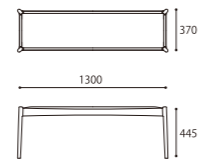

SIZE : W560xD510xH785 (SH445)
PRICE : [N5(基本色)] ¥76,000 (税込¥83,600)
[K・Nランク] ¥82,000 (税込¥90,200)
[SAランク] ¥95,000 (税込¥104,500)
[PAランク] ¥98,000 (税込¥107,800)

*全てカバーリングタイプとなります。

ARM CHAIR type.2

SIZE : W560xD510xH785 (SH445)
PRICE : [N5(基本色)] ¥76,000 (税込¥83,600)
[K・Nランク] ¥82,000 (税込¥90,200)
[SAランク] ¥95,000 (税込¥104,500)
[PAランク] ¥98,000 (税込¥107,800)

*全てカバーリングタイプとなります。

COFFEE TABLE

SIZE : W1100xD500xH400
PRICE : ¥69,000 (税込¥75,900)

TV BOARD

SIZE : W1750xD440xH400
PRICE : ¥168,000 (税込¥184,800)

*引出し内寸: W513xD270xH105mm
*ソフトクローズ引出し仕様

BENCH 150

SIZE : W1500xD370xH445
PRICE : [N5(基本色)] ¥70,000 (税込¥77,000)
[K・Nランク] ¥79,000 (税込¥86,900)
[SAランク] ¥100,000 (税込¥110,000)
[PAランク] ¥110,000 (税込¥121,000)

*全てカバーリングタイプとなります。

BENCH 130

SIZE : W1300xD370xH445
PRICE : [N5(基本色)] ¥64,000 (税込¥70,400)
[K・Nランク] ¥74,000 (税込¥81,400)
[SAランク] ¥95,000 (税込¥104,500)
[PAランク] ¥105,000 (税込¥115,500)

*全てカバーリングタイプとなります。

SIDE BOARD