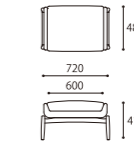

DINING CHAIR type.1

SIZE : W545xD510xH785 (SH445)
PRICE : [N5(基本色)] ¥59,000 (税込¥64,900)
[K・Nランク] ¥65,000 (税込¥71,500)
[SAランク] ¥79,000 (税込¥86,900)
[PAランク] ¥82,000 (税込¥90,200)

*全てカバーリングタイプとなります。

DINING CHAIR type.2

SIZE : W545xD510xH785 (SH445)
PRICE : [N5(基本色)] ¥59,000 (税込¥64,900)
[K・Nランク] ¥65,000 (税込¥71,500)
[SAランク] ¥79,000 (税込¥86,900)
[PAランク] ¥82,000 (税込¥90,200)

*全てカバーリングタイプとなります。

SOFA 1S

SIZE : W895xD810xH765 (SH410)
PRICE : [N5(基本色)] ¥188,000 (税込¥206,800)
[K・Nランク] ¥228,000 (税込¥250,800)
[SAランク] ¥318,000 (税込¥349,800)
[PAランク] ¥328,000 (税込¥360,800)

*座クッションのみカバーリングとなります。

OTTOMAN

SIZE : W720xD480xH410
PRICE : [N5(基本色)] ¥82,000 (税込¥90,200)
[K・Nランク] ¥115,000 (税込¥126,500)
[SAランク] ¥140,000 (税込¥154,000)
[PAランク] ¥148,000 (税込¥162,800)

*座クッションのみカバーリングとなります。

ARM CHAIR type.1

SIZE : W560xD510xH785 (SH445)
PRICE : [N5(基本色)] ¥76,000 (税込¥83,600)
[K・Nランク] ¥82,000 (税込¥90,200)
[SAランク] ¥95,000 (税込¥104,500)
[PAランク] ¥98,000 (税込¥107,800)

*全てカバーリングタイプとなります。

ARM CHAIR type.2

SIZE : W560xD510xH785 (SH445)
PRICE : [N5(基本色)] ¥76,000 (税込¥83,600)
[K・Nランク] ¥82,000 (税込¥90,200)
[SAランク] ¥95,000 (税込¥104,500)
[PAランク] ¥98,000 (税込¥107,800)