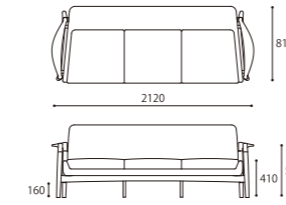

ARM CHAIR type.1 (N5)

DINING CHAIR type.2 (N5)

SIDE BOARD

COFFEE TABLE / SOFA 3S (N5) / OTTOMAN (N5) / TV BOARD

SOFA 3S (N5)

SOFA 2S (N5)

SOFA 1S (N5)

SOFA 3S (N5) + OTTOMAN (N5)

COFFEE TABLE

TV BOARD

MILESTONE
LIVING FURNITURE

Information

DINING TABLE 180 [基本サイズ]

SIZE : W1800xD850xH700
PRICE : ¥160,000 (税込¥176,000)

*テーブル幅は特注にて10cm単位のサイズ対応(140~220cm)が可能です。(納期70日)
*チェアを3脚並列の場合はW200以上になります。
*BENCH 130はW160以上、BENCH 150はW180以上で収納できます。

DINING TABLE 160 [基本サイズ]

SIZE : W1600xD850xH700
PRICE : ¥150,000 (税込¥165,000)

SOFA 3S

SIZE : W2120xD810xH765 (SH410)
PRICE : [N5(基本色)] ¥298,000 (税込¥327,800)
[K・Nランク] ¥338,000 (税込¥371,800)
[SAランク] ¥458,000 (税込¥503,800)
[PAランク] ¥478,000 (税込¥525,800)