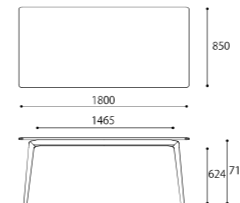

BENCH BK (S2)    SOFA 3S BK (A3)    SOFA 2S BK (A3)

COFFEE TABLE BK    TV BOARD BK

Leather [革]

S2    S1    S3    S4    S0  
SAランク [標準革] セミアニリン

R1    R2    R3    R5    R6    R0  
PAランク [上級厚革] バトロール

Fabric [布]

A3 (基本色)    K1    K4    K6  
Aランク = レーヨン58%, ポリエステル42%    Kランク = ポリエステル86%, コットン14%

N1    N2    N3    N5    N7  
Nランク = ポリエステル100%

※基本在庫色以外全て完全受注生産となります。(納期:70日)

ARM CHAIR

SIZE : W505xD505xH790 (SH445)  
WEIGHT: 約2.5kg  
COLOR: Soap / Black  
PRICE : ¥86,000 (税込¥94,600)  
※座面部: ロープ編み込みタイプ(ポリエステル100%)

DINING CHAIR

SIZE : W430xD505xH790 (SH445)  
WEIGHT: 約2.1kg  
COLOR: Soap / Black  
PRICE : ¥76,000 (税込¥83,600)  
※座面部: ロープ編み込みタイプ(ポリエステル100%)

DINING TABLE 180

SIZE : W1800xD850xH710  
COLOR: Soap / Black  
PRICE : ¥238,000 (税込¥261,800)

DINING TABLE 160

SIZE : W1600xD850xH710  
COLOR: Soap / Black  
PRICE : ¥218,000 (税込¥239,800)

※テーブル幅は特注にて10cm単位のサイズ対応(140~180cm)が可能です。(納期70日)  
※ARM CHAIRを2脚並列する場合はW140以上、3脚並列の場合はW180になります。  
※DINING CHAIRを2脚並列する場合はW140以上、3脚並列の場合はW160以上になります。