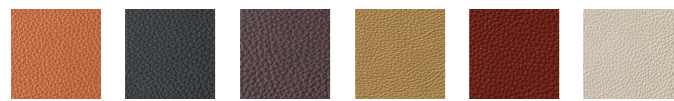

BENCH BK (S2)    SOFA 3S BK (A3)    SOFA 2S BK (A3)

COFFEE TABLE BK    TV BOARD BK

Leather [革]

S2    S1    S3    S4    S0  
SAランク [標準革] セミアニリン

R1    R2    R3    R5    R6    R0  
PAランク [上級厚革] バトロール

Fabric [布]

A3 (基本色)    K1    K4    K6  
Aランク = レーヨン58%, ポリエステル42%    Kランク = ポリエステル86%, コットン14%

N1    N2    N3    N5    N7  
Nランク = ポリエステル100%

※基本在庫色以外全て完全受注生産となります。(納期:70日)

ARM CHAIR

SIZE : W505xD505xH790 (SH445)  
WEIGHT: 約2.5kg  
COLOR: Soap / Black  
PRICE : ¥86,000 (税込¥94,600)  
※座面部: ロープ編み込みタイプ(ポリエステル100%)