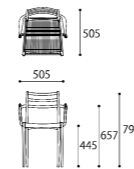

TV Board SO

ARM CHAIR SO    DINING CHAIR SO    DINING TABLE 180 SO    DINING TABLE 160 SO

BENCH SO (S2)    SOFA 3S SO (A3)    SOFA 2S SO (A3)

COFFEE TABLE SO    TV BOARD SO

ARM CHAIR BK    DINING CHAIR BK    DINING TABLE 180 BK    DINING TABLE 160 BK

BENCH BK (S2)    SOFA 3S BK (A3)    SOFA 2S BK (A3)

COFFEE TABLE BK    TV BOARD BK

Leather [革]

S2    S1    S3    S4    S0  
SAランク [標準革] セミアニリン

R1    R2    R3    R5    R6    R0  
PAランク [上級厚革] バトロール

Fabric [布]

A3 (基本色)    K1    K4    K6  
Aランク = レーヨン58%, ポリエステル42%    Kランク = ポリエステル86%, コットン14%

N1    N2    N3    N5    N7  
Nランク = ポリエステル100%

※基本在庫色以外全て完全受注生産となります。(納期:70日)

ARM CHAIR

SIZE : W505xD505xH790 (SH445)  
WEIGHT: 約2.5kg  
COLOR: Soap / Black  
PRICE : ¥86,000 (税込¥94,600)  
※座面部: ロープ編み込みタイプ(ポリエステル100%)

DINING CHAIR

SIZE : W430xD505xH790 (SH445)  
WEIGHT: 約2.1kg  
COLOR: Soap / Black  
PRICE : ¥76,000 (税込¥83,600)  
※座面部: ロープ編み込みタイプ(ポリエステル100%)

DINING TABLE 180

SIZE : W1800xD850xH710  
COLOR: Soap / Black  
PRICE : ¥238,000 (税込¥261,800)