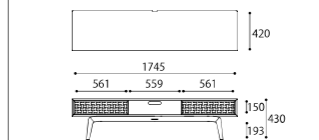

SIZE : W2250xD905xH790 (SH420)  
COLOR: Soap / Black  
PRICE : [A3(基本色)] ¥428,000 (税込¥470,800)  
[K・Nランク] ¥448,000 (税込¥492,800)  
[SAランク] ¥578,000 (税込¥635,800)  
[PAランク] ¥598,000 (税込¥657,800)  
※布タイプのクッションカバーのみドライクリーニングが可能です。

COFFEE TABLE

SIZE : W1200xD600xH400  
COLOR: Soap / Black  
PRICE : ¥118,000 (税込¥129,800)

TV BOARD

SIZE : W1745xD420xH430  
COLOR: Soap / Black  
PRICE : ¥238,000 (税込¥261,800)

CHAIR CUSHION

SIZE : W380xD370xH110  
PRICE : [A3(基本色)] ¥11,000 (税込¥12,100)  
[K・Nランク] ¥16,000 (税込¥17,600)  
[S2(基本色)] ¥16,000 (税込¥17,600)  
[SAランク] ¥19,800 (税込¥21,780)  
[PAランク] ¥20,800 (税込¥22,880)  
※布タイプのカバーのみドライクリーニングが可能です。