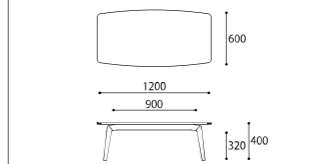

COFFEE TABLE

SIZE : W1200xD600xH400
COLOR: Soap / Black
PRICE : ¥118,000 (税込¥129,800)