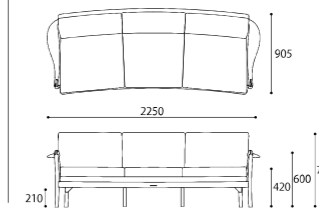

SOFA 3S

SIZE : W2250xD905xH790 (SH420)
COLOR: Soap / Black
PRICE : [A3(基本色)] ¥428,000 (税込¥470,800)
[K・Nランク] ¥448,000 (税込¥492,800)
[SAランク] ¥578,000 (税込¥635,800)
[PAランク] ¥598,000 (税込¥657,800)
※布タイプのクッションカバーのみドライクリーニングが可能です。