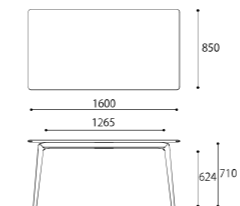

BENCH BK (S2)    SOFA 3S BK (A3)    SOFA 2S BK (A3)

COFFEE TABLE BK    TV BOARD BK

Leather [革]

S2    S1    S3    S4    S0  
SAランク [標準革] セミアニリン

R1    R2    R3    R5    R6    R0  
PAランク [上級厚革] バトロール

Fabric [布]

A3 (基本色)    K1    K4    K6  
Aランク = レーヨン58%, ポリエステル42%    Kランク = ポリエステル86%, コットン14%

N1    N2    N3    N5    N7  
Nランク = ポリエステル100%

※基本在庫色以外全て完全受注生産となります。(納期:70日)

ARM CHAIR

SIZE : W505xD505xH790 (SH445)  
WEIGHT: 約2.5kg  
COLOR: Soap / Black  
PRICE : ¥86,000 (税込¥94,600)  
※座面部: ロープ編み込みタイプ(ポリエステル100%)

DINING CHAIR

SIZE : W430xD505xH790 (SH445)  
WEIGHT: 約2.1kg  
COLOR: Soap / Black  
PRICE : ¥76,000 (税込¥83,600)  
※座面部: ロープ編み込みタイプ(ポリエステル100%)

DINING TABLE 180

SIZE : W1800xD850xH710  
COLOR: Soap / Black  
PRICE : ¥238,000 (税込¥261,800)

DINING TABLE 160

SIZE : W1600xD850xH710  
COLOR: Soap / Black  
PRICE : ¥218,000 (税込¥239,800)

※テーブル幅は特注にて10cm単位のサイズ対応(140~180cm)が可能です。(納期70日)  
※ARM CHAIRを2脚並列する場合はW140以上、3脚並列の場合はW180になります。  
※DINING CHAIRを2脚並列する場合はW140以上、3脚並列の場合はW160以上になります。