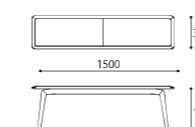

BENCH

SIZE : W1500xD350xH460
COLOR: Soap / Black
PRICE : ¥125,000 (税込¥137,500)
※SAランク(標準革) S2ブラックのみ