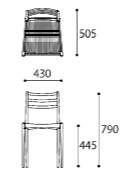

BENCH BK (S2)    SOFA 3S BK (A3)    SOFA 2S BK (A3)

COFFEE TABLE BK    TV BOARD BK

Leather [革]

S2    S1    S3    S4    S0  
SAランク [標準革] セミアニリン

R1    R2    R3    R5    R6    R0  
PAランク [上級厚革] バトロール

Fabric [布]

A3 (基本色)    K1    K4    K6  
Aランク = レーヨン58%, ポリエステル42%    Kランク = ポリエステル86%, コットン14%

N1    N2    N3    N5    N7  
Nランク = ポリエステル100%

※基本在庫色以外全て完全受注生産となります。(納期:70日)

ARM CHAIR

SIZE : W505xD505xH790 (SH445)  
WEIGHT: 約2.5kg  
COLOR: Soap / Black  
PRICE : ¥86,000 (税込¥94,600)  
※座面部: ロープ編み込みタイプ(ポリエステル100%)

DINING CHAIR

SIZE : W430xD505xH790 (SH445)  
WEIGHT: 約2.1kg  
COLOR: Soap / Black  
PRICE : ¥76,000 (税込¥83,600)  
※座面部: ロープ編み込みタイプ(ポリエステル100%)

DINING TABLE 180

SIZE : W1800xD850xH710  
COLOR: Soap / Black  
PRICE : ¥238,000 (税込¥261,800)

DINING TABLE 160

SIZE : W1600xD850xH710  
COLOR: Soap / Black  
PRICE : ¥218,000 (税込¥239,800)

※テーブル幅は特注にて10cm単位のサイズ対応(140~180cm)が可能です。(納期70日)  
※ARM CHAIRを2脚並列する場合はW140以上、3脚並列の場合はW180になります。  
※DINING CHAIRを2脚並列する場合はW140以上、3脚並列の場合はW160以上になります。