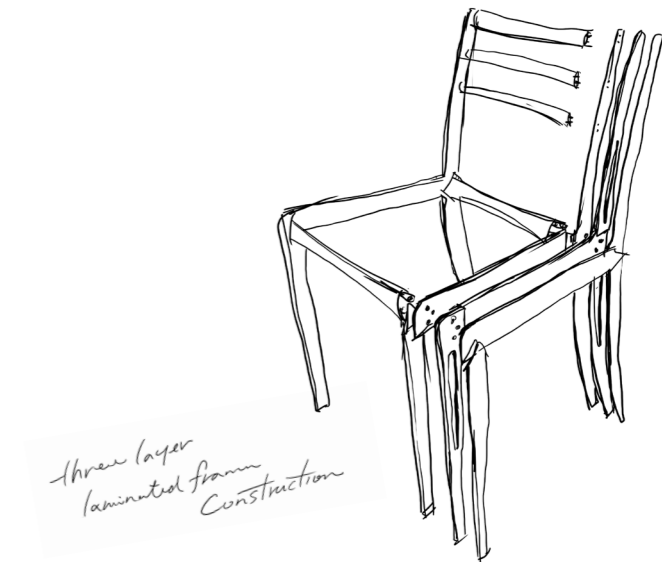

## ELEGANCEに舞い、暮らす。

“美しく軽い、洗練された家具を暮らしの中へ”

そんな想いからはじまったELEGANCEの物語。

豊かな才能と妥協を許さないクラフツマンシップを持つ、  
デンマークの家具デザイナー、ハンス・サンガイン・ヤコブセンと、  
真摯にモノづくりをしていく中で技術革新を続ける朝日木材加工により、  
強さと軽さをあわせもつ家具作りがはじまりました。

フェミニンで優美なルックスでありながら、  
しなやかに鍛えられたダンサーのように

## 2.1kg Elegance Chair

2018年、上品さ・軽さ・シンプルさをキーワードに、ハンス・サン  
ガイン・ヤコブセンと朝日木材加工の家具作りが始まりました。  
細く美しい曲線美を実現する軽さと強度の両立は、大きな  
課題の一つでした。数え切れないほどの試作とテストを行っ  
て辿り着いたのは、3層のラミネートフレーム構造。3層の木材  
の複雑な組み合わせが、丈夫で美しい、軽量なチェアを実現  
しました。高い耐久構造と美しいフォルムのELEGANCE  
チェア。その重さはわずか2.1kgです。

アッシュ材に水にも強く漁網などにも使われる素材を編み  
込んだ座面は、最適な寸法、独特の織り方により、強さ  
と軽さを備えました。同時に、繊細な表情と透明感を織  
りなし、美しい存在感を放ちます。

ゆるやかなカーブを描くアームレストに誘われ、そっと身体  
を委ねてみると、座面の柔らかな感覚と安定感のある座り  
心地に、穏やかな心地よさを感じることでしよう。

ELEGANCEは、ミニマルな構造の真髄。余計なものをなくし、  
必要なものだけを残した造形の美は、しなやかで軽やか。芯  
のある女性のように颯爽とした雰囲気空間にもたらしめます。