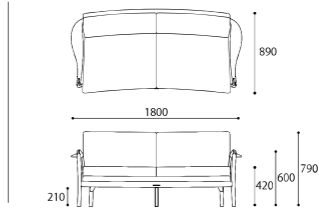

DINING CHAIR

SIZE : W430xD505xH790 (SH445)  
WEIGHT: 約2.1kg  
COLOR: Soap / Black  
PRICE : ¥76,000 (税込¥83,600)  
※座面部: ロープ編み込みタイプ(ポリエステル100%)

DINING TABLE 180

SIZE : W1800xD850xH710  
COLOR: Soap / Black  
PRICE : ¥238,000 (税込¥261,800)

DINING TABLE 160

SIZE : W1600xD850xH710  
COLOR: Soap / Black  
PRICE : ¥218,000 (税込¥239,800)

※テーブル幅は特注にて10cm単位のサイズ対応(140~180cm)が可能です。(納期70日)  
※ARM CHAIRを2脚並列する場合はW140以上、3脚並列の場合はW180になります。  
※DINING CHAIRを2脚並列する場合はW140以上、3脚並列の場合はW160以上になります。

PRICE	W1400	W1500	W1700
	¥218,000 (税込¥239,800)	¥228,000 (税込¥250,800)	¥238,000 (税込¥261,800)

BENCH

SIZE : W1500xD350xH460  
COLOR: Soap / Black  
PRICE : ¥125,000 (税込¥137,500)  
※SAランク(標準革) S2ブラックのみ

SOFA 3S

SIZE : W2250xD905xH790 (SH420)  
COLOR: Soap / Black  
PRICE : [A3(基本色)] ¥428,000 (税込¥470,800)  
[K・Nランク] ¥448,000 (税込¥492,800)  
[SAランク] ¥578,000 (税込¥635,800)  
[PAランク] ¥598,000 (税込¥657,800)  
※布タイプのクッションカバーのみドライクリーニングが可能です。