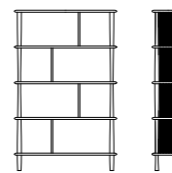

※レザータイプは、Fabricシートカバーをご使用いただけません。

**Torneo  
DINING TABLE 180**  
[基本サイズ]

SIZE : W1800xD850xH710  
PRICE : ¥168,000 (税別)

**Torneo  
DINING TABLE 160**  
[基本サイズ]

SIZE : W1600xD850xH710  
PRICE : ¥158,000 (税別)

天板は特注サイズ対応可能 [W1400:¥158,000 (税別) W1500:¥168,000 (税別) W1700:¥178,000 (税別)] ※納期70日

**Torneo  
HIGH SHELF**

SIZE : W1000xD320xH1570  
PRICE : ¥198,000 (税別)

**Torneo  
LOW SHELF**

SIZE : W1000xD320xH870  
PRICE : ¥118,000 (税別)