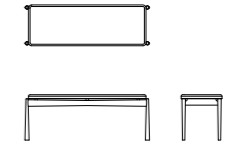

DINING BENCH
W1220×D400×H440

**Torneo
DINING BENCH**

SIZE : W1220xD400xH440
Leather Seat PRICE : ¥85,000 (税別)
Fabric Seat PRICE : ¥75,000 (税別)
(納期:70日)
[別売] Fabric Seat Cover ¥11,000 (税別)
(納期:70日)

※レザータイプは、Fabricシートカバーをご使用いただけません。