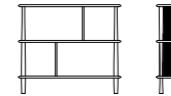

※レザータイプは、Fabricシートカバーをご使用いただけません。

**Torneo  
DINING TABLE 180**  
[基本サイズ]

SIZE : W1800xD850xH710  
PRICE : ¥168,000 (税別)

**Torneo  
DINING TABLE 160**  
[基本サイズ]

SIZE : W1600xD850xH710  
PRICE : ¥158,000 (税別)

天板は特注サイズ対応可能 [W1400:¥158,000 (税別) W1500:¥168,000 (税別) W1700:¥178,000 (税別)] ※納期70日

**Torneo  
HIGH SHELF**

SIZE : W1000xD320xH1570  
PRICE : ¥198,000 (税別)

**Torneo  
LOW SHELF**

SIZE : W1000xD320xH870  
PRICE : ¥118,000 (税別)