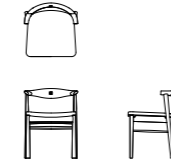

長い時をかけて育てた美しい木材、その素材を活かしながら普遍的な美しさを追求した北欧のデザイン、そして洗練されたデザインを形にする朝日木材加工の木工技術。この3つの要素が響き合う家具、それがTorneoです。

Hans Søndergaard 

DINING TABLE 180  
W1800×D850×H710

ARM CHAIR  
W580×D515×H675 (SH440)

**NEW** SIDE CHAIR  
W515×D515×H675 (SH440)

DINING TABLE 160  
W1600×D850×H710

DINING BENCH  
W1220×D400×H440

**HIGH SHELF**  
W1000×D320×H1570

**LOW SHELF**  
W1000×D320×H870

**Torneo  
ARM CHAIR**

SIZE : W580xD515xH675 (SH440)  
Leather Seat PRICE : ¥80,000 (税別)  
Fabric Seat PRICE : ¥70,000 (税別)  
(納期:70日)  
[別売] Fabric Seat Cover ¥8,000 (税別)  
(納期:70日)

※レザータイプは、Fabricシートカバーをご使用いただけません。

**Torneo  
SIDE CHAIR**

SIZE : W515xD515xH675 (SH440)  
Leather Seat PRICE : ¥75,000 (税別)  
Fabric Seat PRICE : ¥67,000 (税別)  
(納期:70日)  
[別売] Fabric Seat Cover ¥8,000 (税別)  
(納期:70日)