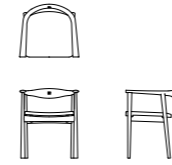

DINING TABLE 160  
W1600×D850×H710

DINING BENCH  
W1220×D400×H440

**HIGH SHELF**  
W1000×D320×H1570

**LOW SHELF**  
W1000×D320×H870

**Torneo  
ARM CHAIR**

SIZE : W580xD515xH675 (SH440)  
Leather Seat PRICE : ¥80,000 (税別)  
Fabric Seat PRICE : ¥70,000 (税別)  
(納期:70日)  
[別売] Fabric Seat Cover ¥8,000 (税別)  
(納期:70日)

※レザータイプは、Fabricシートカバーをご使用いただけません。

**Torneo  
SIDE CHAIR**

SIZE : W515xD515xH675 (SH440)  
Leather Seat PRICE : ¥75,000 (税別)  
Fabric Seat PRICE : ¥67,000 (税別)  
(納期:70日)  
[別売] Fabric Seat Cover ¥8,000 (税別)  
(納期:70日)