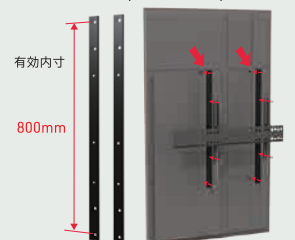

【取扱店】

インテリアに合わせて、
前板の色を組み換え。

明るい雰囲気には、トレンドの
「グレーベージュ木目」

シックな雰囲気には、定番の
「ダークブラウン木目」

背面には収納スペース

STBやルーター、
電源タップなどの
収納スペース。
背面カバー付きで
配線もスッキリ。

オプション(別売)

横VESA : 600 延長用金具
VESA横方向600mm対応可能
(OPT-004-BK)

※アタッチメントの厚み 18mm

縦VESA : 600 延長用金具
VESA縦方向600mm対応可能
(OPT-002-BK)

縦VESA : 800 延長用金具
VESA縦方向800mm対応可能
縦VESA:600も対応可能
(OPT-003-BK)

※アタッチメントの厚み 16mm