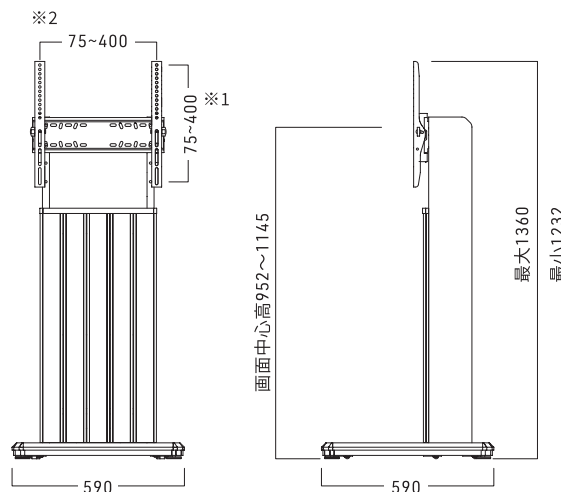

HKM 袴

袴を履かせて着せ替えデジタルサイネージ

ディスプレイ取付対応検索はこちら
<https://www.asahiwood.co.jp/search/index/>

前板の組み合わせデザインは32通り!
 ダークブラウン/グレーベージュのリバーシブル仕様。
 5枚の独立した前板がそれぞれ表裏入替可能

※イメージは43Vインチ設置時

アジャスター

スマートキャスター

前傾後傾チルト機能付き

推奨ディスプレイサイズ
 ~77V
 ヨコ設置:32~77V
 タテ設置:42~77V

ディスプレイ
 タテヨコ兼用

SS-HKM22-BK11

- 希望小売価格/オープン価格
- 耐荷重/50kg
- 色/ ダークブラウン/グレーベージュ
- 外形寸法 (W×D×H)/590×590×1360mm
- 組立・完成/組立式
- スマートキャスター付き
- アジャスター付き

※製品にディスプレイ等の機器は含まれておりません。

オプション(別売)

※1
 option
 縦VESA延長
600
 OPT-002-BK
 (P45)

option
 縦VESA延長
800
 OPT-003-BK
 (P45)

※2
 option
 横VESA延長
600
 OPT-004-BK
 (P46)

※[SS-HKM]に使用する場合は横VESA600になります。

朝日木材加工株式会社
 〒440-0071 愛知県豊橋市北島町字北島87番地
 TEL.0532(53)3338 FAX.0532(52)7468
 URL: <https://www.asahiwood.co.jp/>

※アタッチメントの厚み 18mm

縦VESA : 600 延長用金具
VESA縦方向600mm対応可能
(OPT-002-BK)

縦VESA : 800 延長用金具
VESA縦方向800mm対応可能
縦VESA:600も対応可能
(OPT-003-BK)

※アタッチメントの厚み 16mm