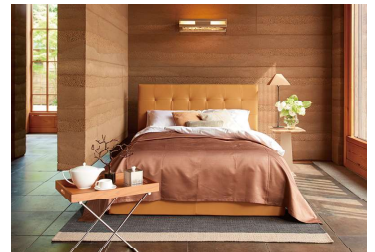

SIMMONS

シモンズのポケットコイルの主材料である銅線は、国内の大手製鉄メーカーで成分調整を行い、オリジナルで開発した銅材をそれぞれのマットレスの特性に合わせて加工しています。このマットレスの寝心地を左右するポケットコイルの生産工程を原材料から製品まですべて国内で一貫生産、管理することで高い品質と性能を生みだし、シモンズの快適な眠りを支えています。

ASAHI
WOOD
ASAHI WOOD PROCESSING CO., LTD.