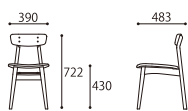

Dining Table

天板:無垢材

ナチュラル (NA) ライトブラウン (LB)
DT10003Q-PN000/PL800
¥58,000 (税別)

ナチュラル (NA) ライトブラウン (LB)
DT10004Q-PN000/PL800
¥68,000 (税別)

ナチュラル (NA) ライトブラウン (LB)
DT10104F-PN000/PL800
¥75,000 (税別)

Dining Chair

ナチュラル (NA) ライトブラウン (LB)
DC10001S-PN0P2/PL8P2 ¥13,000 (税別)

Side Chair

ナチュラル (NA) ライトブラウン (LB)
DC10201S-PN0P2/PL8P2 ¥12,000 (税別)

Dining Bench

ナチュラル (NA) ライトブラウン (LB)
DC10102S-PN0P2/PL8P2 ¥18,000 (税別)

※座面の高さを2段階で調節することが可能です。

高さ調節ができるベンチ

お客様の成長やシチュエーションによって、簡単に座面の高さをコマ木(高さ30mm)により2段階で調節することができます。(SH430/460mm)

ASAHI WOOD 朝日木材加工株式会社
〒440-0071 愛知県豊橋市北島町字北島87番地

TEL (0532) 55-4601 / FAX (0532) 55-5346
E-mail: bosco@asahiwood.co.jp URL: http://www.asahiwood.co.jp