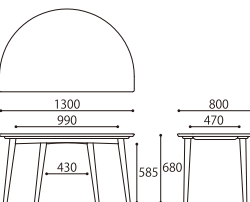

Dining Table

天板:無垢材

ナチュラル (NA) ライトブラウン (LB)
DT10003Q-PN000/PL800
¥58,000 (税別)

ナチュラル (NA) ライトブラウン (LB)
DT10004Q-PN000/PL800
¥68,000 (税別)

ナチュラル (NA) ライトブラウン (LB)
DT10104F-PN000/PL800
¥75,000 (税別)

Dining Chair

ナチュラル (NA) ライトブラウン (LB)
DC10001S-PN0P2/PL8P2 ¥13,000 (税別)

Side Chair

ナチュラル (NA) ライトブラウン (LB)
DC10201S-PN0P2/PL8P2 ¥12,000 (税別)

Dining Bench

ナチュラル (NA) ライトブラウン (LB)
DC10102S-PN0P2/PL8P2 ¥18,000 (税別)

※座面の高さを2段階で調節することが可能です。

主材:ビーチ材 座面:PVCLレザー張り
塗装:ポリウレタン塗装(ナチュラル色・ライトブラウン色) 別売:座面カバー(ベージュ・オレンジ)
※基本座面PVCLレザー張り(グリーン)の上に別売カバーの装着が可能です。

かわいくてちょうどいいコンパクト。

背もたれの高さ2タイプのチェア

コンパクトに収納

ダイニングチェア、サイドチェア、ベンチをダイニングテーブルの下にスッキリと収納ができます。狭いスペースへの設置や、お掃除の時に邪魔になりません。

高さ調節ができるベンチ

お客様の成長やシチュエーションによって、簡単に座面の高さをコマ木(高さ30mm)により2段階で調節することができます。(SH430/460mm)

ASAHI WOOD 朝日木材加工株式会社
〒440-0071 愛知県豊橋市北島町字北島87番地

TEL (0532) 55-4601 / FAX (0532) 55-5346
E-mail: bosco@asahiwood.co.jp URL: http://www.asahiwood.co.jp

商品の仕様に際しては、商品添付の「使用上のご注意」「取り扱い説明書」をよくお読みの上、正しくご使用ください。また大切に保管し、必要ときにはお読みください。●製品の寸法単位はmmで表示してあります。寸法表示に誤差が生じる可能性もありますのでご了承ください。●製品の色調は印刷の関係上、実物と多少の違いを生じる場合がありますのでご了承ください。●製品改良のため、仕様変更や布地、色、モデルの改廃を行うことがありますので、ご用命の際は必ずご確認くださいませようお願いいたします。掲載写真の無断転載は固くお断りいたします。

取扱店

No.1540-30AP

Runda

ASAHI WOOD
ASAHI WOOD PROCESSING CO., LTD.
無垢の天板で
ぬくもりの食卓を。