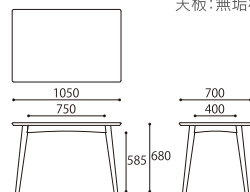

Dining Table

天板:無垢材

ナチュラル (NA) ライトブラウン (LB)
DT10003Q-PN000/PL800
¥58,000 (税別)

ナチュラル (NA) ライトブラウン (LB)
DT10004Q-PN000/PL800
¥68,000 (税別)

ナチュラル (NA) ライトブラウン (LB)
DT10104F-PN000/PL800
¥75,000 (税別)

Dining Chair

ナチュラル (NA) ライトブラウン (LB)
DC10001S-PN0P2/PL8P2 ¥13,000 (税別)

Side Chair

ナチュラル (NA) ライトブラウン (LB)
DC10201S-PN0P2/PL8P2 ¥12,000 (税別)

Dining Bench

ナチュラル (NA) ライトブラウン (LB)
DC10102S-PN0P2/PL8P2 ¥18,000 (税別)

※座面の高さを2段階で調節することが可能です。

高さ調節ができるベンチ

お客様の成長やシチュエーションによって、簡単に座面の高さをコマ木(高さ30mm)により2段階で調節することができます。(SH430/460mm)

ASAHI WOOD 朝日木材加工株式会社
〒440-0071 愛知県豊橋市北島町字北島87番地

TEL (0532) 55-4601 / FAX (0532) 55-5346
E-mail: bosco@asahiwood.co.jp URL: http://www.asahiwood.co.jp