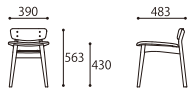

Dining Table

天板:無垢材

ナチュラル (NA) ライトブラウン (LB)
DT10003Q-PN000/PL800
¥58,000 (税別)

ナチュラル (NA) ライトブラウン (LB)
DT10004Q-PN000/PL800
¥68,000 (税別)

ナチュラル (NA) ライトブラウン (LB)
DT10104F-PN000/PL800
¥75,000 (税別)

Dining Chair

ナチュラル (NA) ライトブラウン (LB)
DC10001S-PN0P2/PL8P2 ¥13,000 (税別)

Side Chair

ナチュラル (NA) ライトブラウン (LB)
DC10201S-PN0P2/PL8P2 ¥12,000 (税別)

Dining Bench

ナチュラル (NA) ライトブラウン (LB)
DC10102S-PN0P2/PL8P2 ¥18,000 (税別)

※座面の高さを2段階で調節することが可能です。

高さ調節ができるベンチ

お客様の成長やシチュエーションによって、簡単に座面の高さをコマ木(高さ30mm)により2段階で調節することができます。(SH430/460mm)

ASAHI WOOD 朝日木材加工株式会社
〒440-0071 愛知県豊橋市北島町字北島87番地

TEL (0532) 55-4601 / FAX (0532) 55-5346
E-mail: bosco@asahiwood.co.jp URL: http://www.asahiwood.co.jp