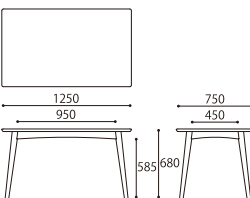

Dining Table

天板:無垢材

ナチュラル (NA) ライトブラウン (LB)
DT10003Q-PN000/PL800
¥58,000 (税別)

ナチュラル (NA) ライトブラウン (LB)
DT10004Q-PN000/PL800
¥68,000 (税別)

ナチュラル (NA) ライトブラウン (LB)
DT10104F-PN000/PL800
¥75,000 (税別)

Dining Chair

ナチュラル (NA) ライトブラウン (LB)
DC10001S-PN0P2/PL8P2 ¥13,000 (税別)

Side Chair

ナチュラル (NA) ライトブラウン (LB)
DC10201S-PN0P2/PL8P2 ¥12,000 (税別)

Dining Bench

ナチュラル (NA) ライトブラウン (LB)
DC10102S-PN0P2/PL8P2 ¥18,000 (税別)

※座面の高さを2段階で調節することが可能です。

高さ調節ができるベンチ

お客様の成長やシチュエーションによって、簡単に座面の高さをコマ木(高さ30mm)により2段階で調節することができます。(SH430/460mm)

ASAHI WOOD 朝日木材加工株式会社
〒440-0071 愛知県豊橋市北島町字北島87番地

TEL (0532) 55-4601 / FAX (0532) 55-5346
E-mail: bosco@asahiwood.co.jp URL: http://www.asahiwood.co.jp