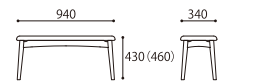

ナチュラル (NA) ライトブラウン (LB)
DC10001S-PN0P2/PL8P2 ¥13,000 (税別)

Side Chair

ナチュラル (NA) ライトブラウン (LB)
DC10201S-PN0P2/PL8P2 ¥12,000 (税別)

Dining Bench

ナチュラル (NA) ライトブラウン (LB)
DC10102S-PN0P2/PL8P2 ¥18,000 (税別)

※座面の高さを2段階で調節することが可能です。

主材:ビーチ材 座面:PVCLレザー張り
塗装:ポリウレタン塗装(ナチュラル色・ライトブラウン色) 別売:座面カバー(ベージュ・オレンジ)
※基本座面PVCLレザー張り(グリーン)の上に別売カバーの装着が可能です。

かわいくてちょうどいいコンパクト。

背もたれの高さ2タイプのチェア

サイドチェア ダイニングチェア

コンパクトに収納

ダイニングチェア、サイドチェア、ベンチをダイニングテーブルの下にスッキリと収納ができます。狭いスペースへの設置や、お掃除の時に邪魔になりません。