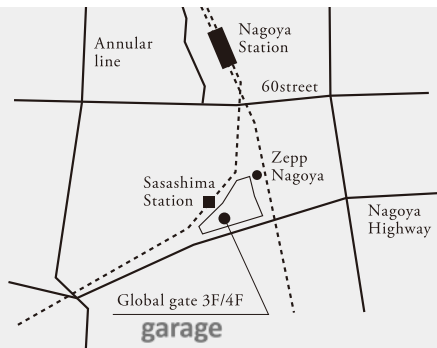

garage
Living with plants

BRIDGE
DESIGN HANS SANDGREN JAKOBSEN

期間限定「BRIDGE SHOP」オープン

緑と暮らしを愛しむ

北欧スタイル家具と融合するグリーンプランツのしつらえを
garage NAGOYAにてご提案いたします。
ぜひ、この機会にお立ち寄りください。

2019. 8/30fri~Start

in garage NAGOYA (グローバルゲート3F)

欧州の美意識を、日本の住まいへ。

ずっと色褪せない家具。時間が経つほど愛着が増していく家具。
北欧デザインの洗練された美しいダイニング&リビングシリーズを
ゆったりとしたくつろぎの空間でじっくりと家具選びをご堪能いただけます。

木の質感や座り心地、ディテールに至るまで
実際に触れて、肌で感じてみてください。

家具デザイナー
ハンス・サンガイ・ヤコブセン

garage NAGOYA

名古屋市市中村区平池4-60-12 グローバルゲート3F/4F
Tel: 052.485.7241
Mail: garagenagoya@outlook.jp
営業時間: 11:00~20:00
定休日: 第3木曜日

garage
Living with plants

ASAHI
WOOD
ASAHI WOOD PROCESSING CO., LTD.

朝日木材加工株式会社
〒440-0071 愛知県豊橋市北島町字北島87番地
TEL.0532-55-4601 FAX.0532-55-5346
URL:<http://www.asahiwood.co.jp>